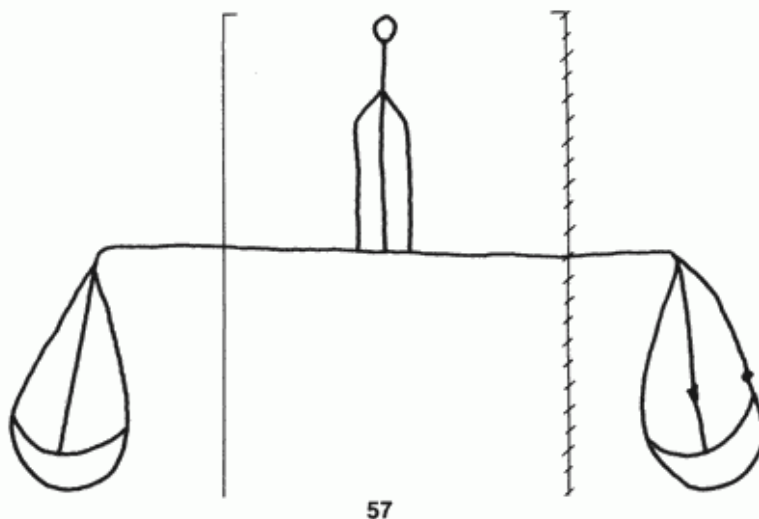

PPO 5-4-57

495 x 365 Pixel, 100 dpi = 126 x 93 mm

**Piccard Bd. 5, Abtlg. 4, Nr. 57**

Referenznummer: PPO 5-4-57  
Bindedrähte: || 45/46  
Datierung(en): 1420  
Verwendungsort(e): Metz  
Papier-Herkunft: Frankreich (Troyes)  
Motiv: Waage