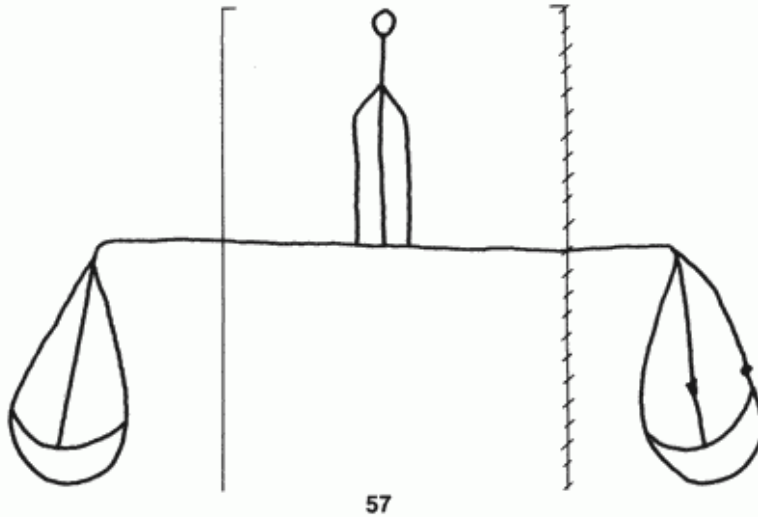

**PPO 5-4-57**

495 x 365 Pixel, 100 dpi = 126 x 93 mm

**Piccard Bd. 5, Abtlg. 4, Nr. 57**

Referenznummer: PPO 5-4-57  
Bindedrähte: || 45/46  
Datierung(en): 1420  
Verwendungsort(e): Metz  
Papier-Herkunft: Frankreich (Troyes)  
Motiv: Waage