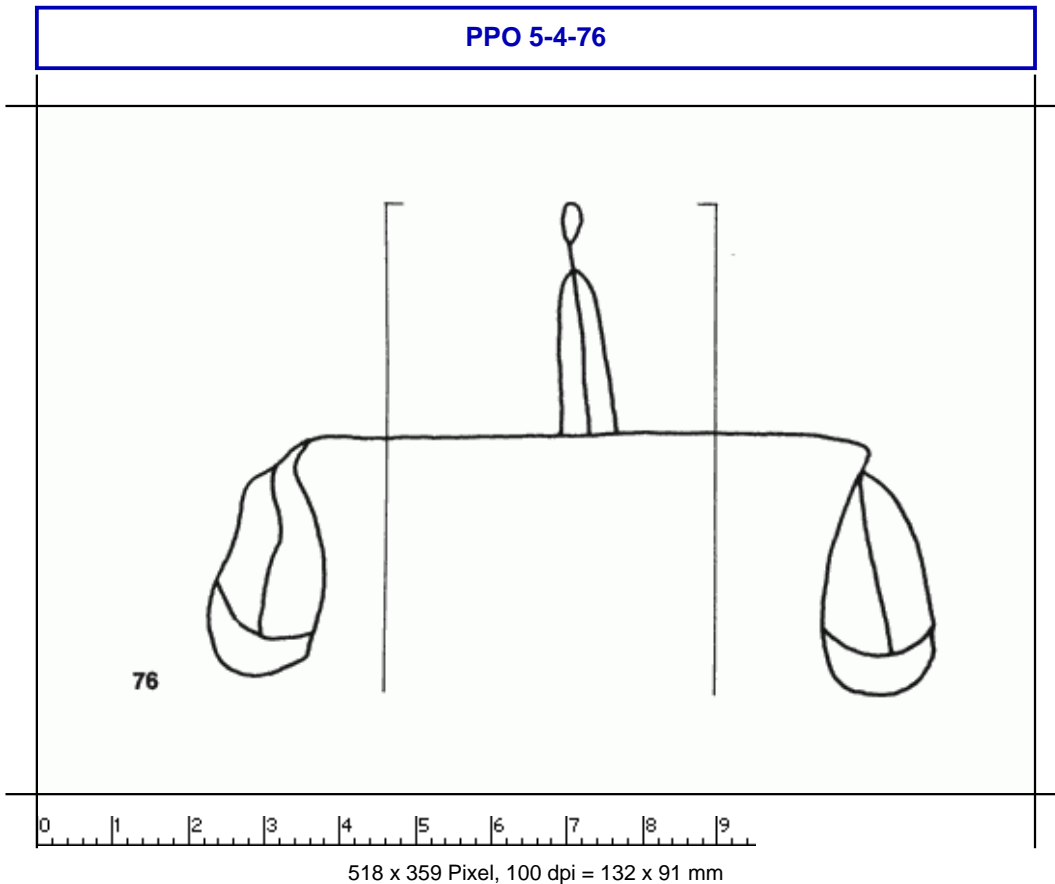

PPO 5-4-76**Piccard Bd. 5, Abtlg. 4, Nr. 76**

Referenznummer: PPO 5-4-76
Bindedrähte: || 43
Datierung(en): 1427/1428
Verwendungsort(e): Köln
Papier-Herkunft: Frankreich (Troyes)
Motiv: Waage