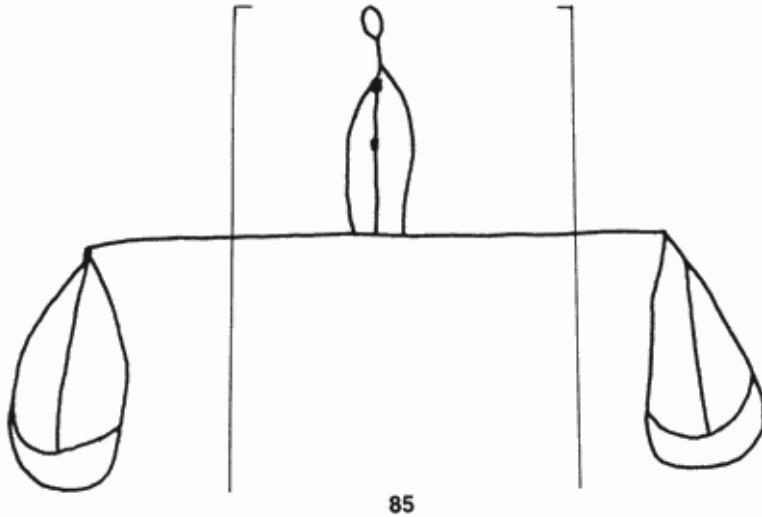

PPO 5-4-85

496 x 365 Pixel, 100 dpi = 126 x 93 mm

Piccard Bd. 5, Abtlg. 4, Nr. 85

Referenznummer: PPO 5-4-85
Bindedrähte: || 45/46
Datierung(en): 1426
Verwendungsort(e): Metz
Papier-Herkunft: Frankreich (Troyes)
Motiv: Waage