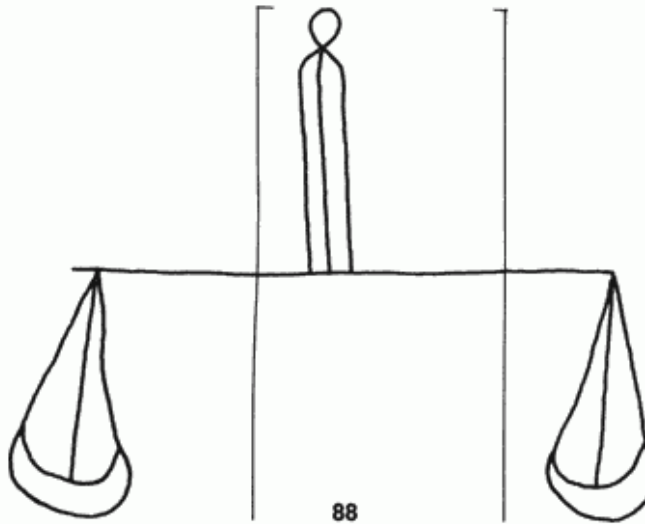

PPO 5-4-88

0 1 2 3 4 5 6 7 8 9

436 x 369 Pixel, 100 dpi = 111 x 94 mm

Piccard Bd. 5, Abtlg. 4, Nr. 88

Referenznummer: PPO 5-4-88
Bindedrähte: || 33
Datierung(en): 1461
Verwendungsort(e): Köln
Papier-Herkunft: Frankreich (Troyes)
Motiv: Waage