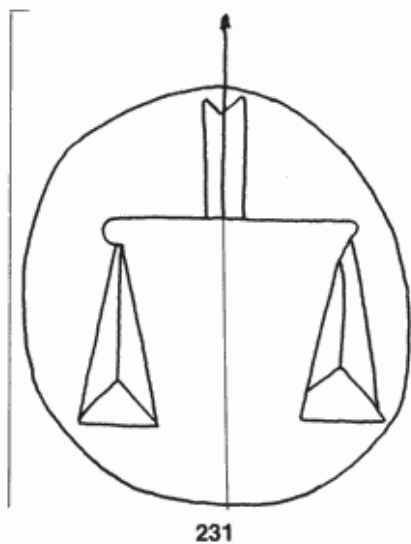

**PPO 5-5-231**

310 x 376 Pixel, 100 dpi = 79 x 96 mm

**Piccard Bd. 5, Abtlg. 5, Nr. 231**

Referenznummer: PPO 5-5-231  
Bindedrähte: ||| 53/54  
Datierung(en): 1456  
Verwendungsort(e): Bassano del Grappa  
Papier-Herkunft: Italien  
Motiv: Waage