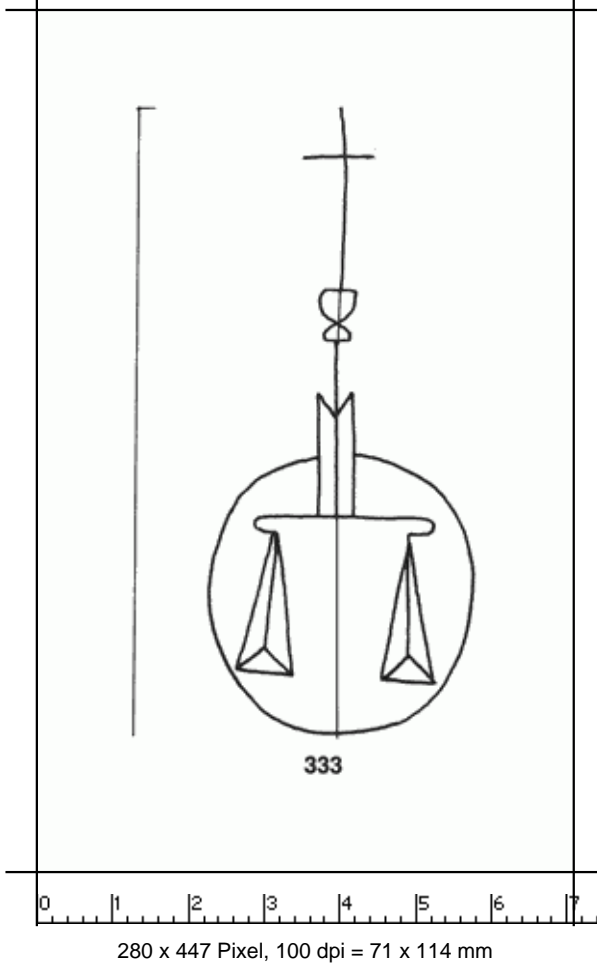

**PPO 5-5-333**

280 x 447 Pixel, 100 dpi = 71 x 114 mm

**Piccard Bd. 5, Abtlg. 5, Nr. 333**

Referenznummer: PPO 5-5-333

Bindedrähte: ||| 53

Datierung(en): 1471

Verwendungsort(e): Nürnberg, Überlingen (Bodensee)

Papier-Herkunft: Italien

Motiv: Waage