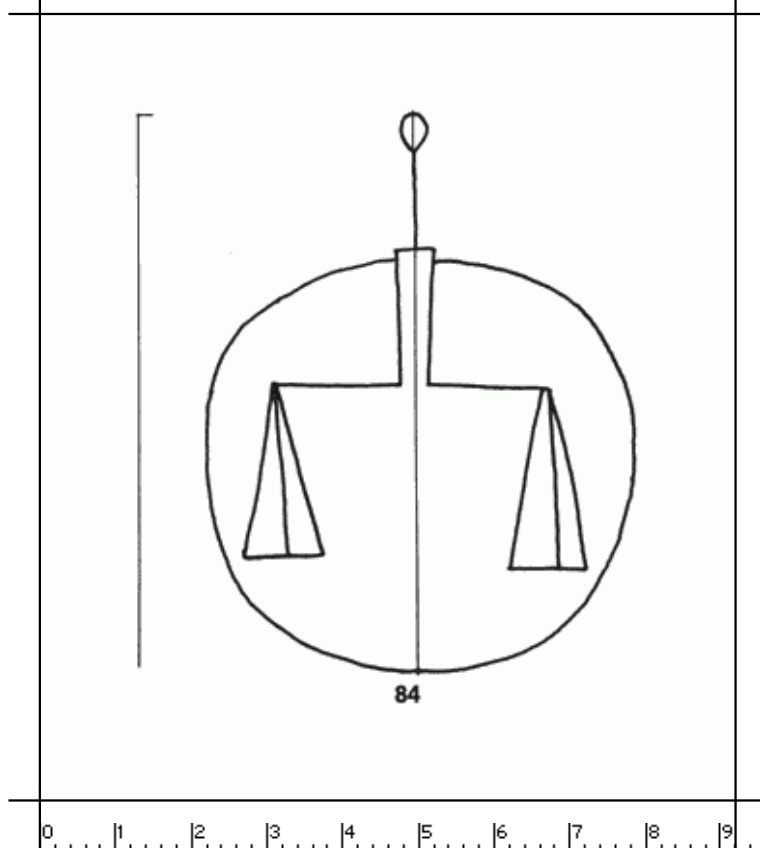

**PPO 5-5-84**

361 x 410 Pixel, 100 dpi = 92 x 104 mm

**Piccard Bd. 5, Abtlg. 5, Nr. 84**

Referenznummer: PPO 5-5-84

Bindedrähte: ||| 70

Datierung(en): 1486

Verwendungsort(e): Nürnberg

Papier-Herkunft: Italien

Motiv: Waage