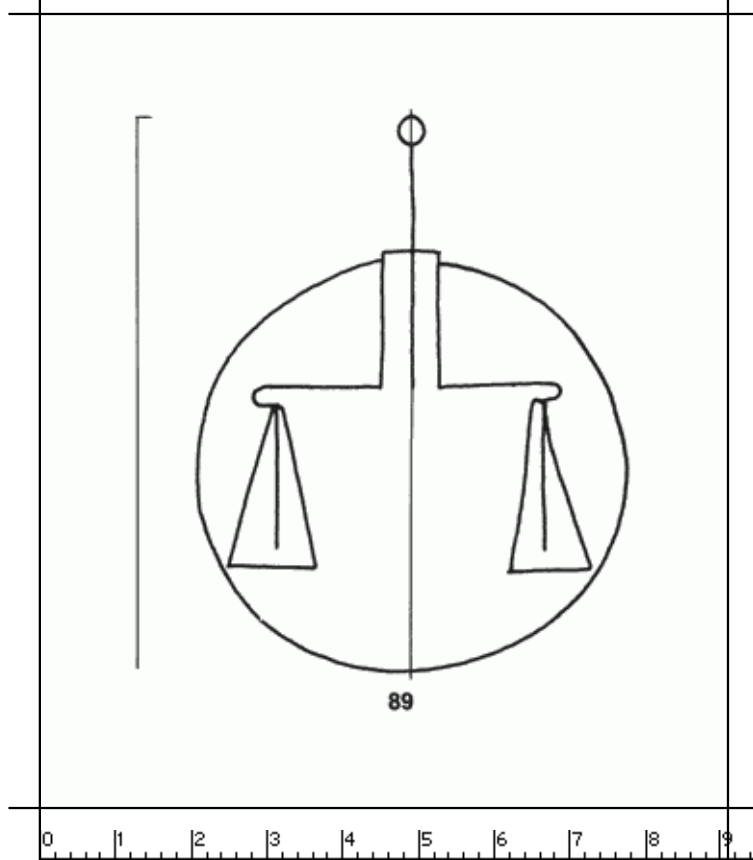

PPO 5-5-89

358 x 415 Pixel, 100 dpi = 91 x 105 mm

Piccard Bd. 5, Abtlg. 5, Nr. 89

Referenznummer: PPO 5-5-89

Bindedrähte: ||| 74

Datierung(en): 1490/1491

Verwendungsort(e): Lüneburg

Papier-Herkunft: Italien

Motiv: Waage