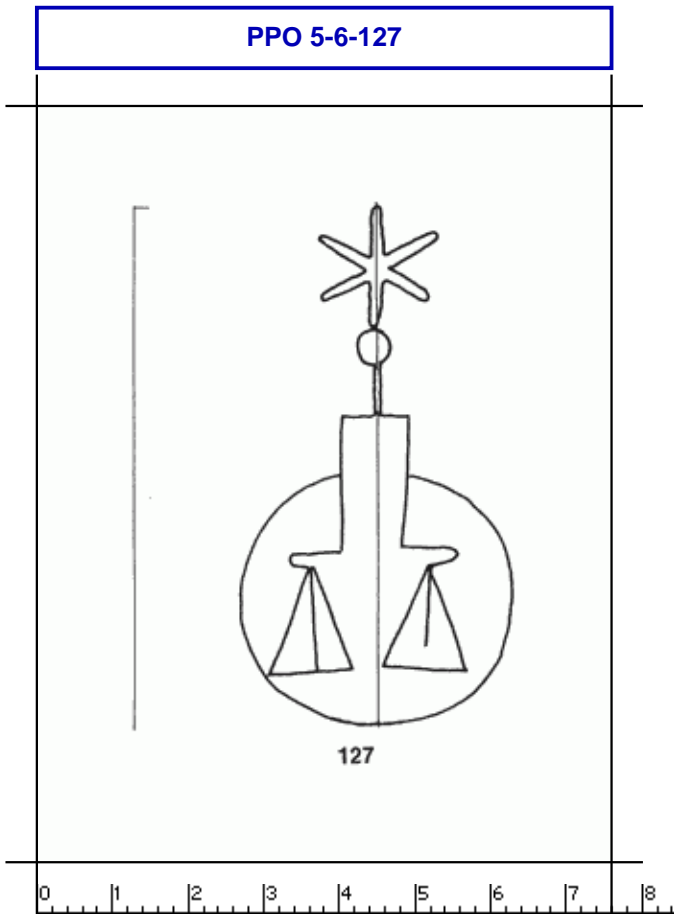

**PPO 5-6-127**

300 x 395 Pixel, 100 dpi = 76 x 100 mm

**Piccard Bd. 5, Abtlg. 6, Nr. 127**

Referenznummer: PPO 5-6-127

Bindedrähte: ||| 63/64

Datierung(en): 1515

Verwendungsort(e): Wien

Papier-Herkunft: Italien

Motiv: Waage