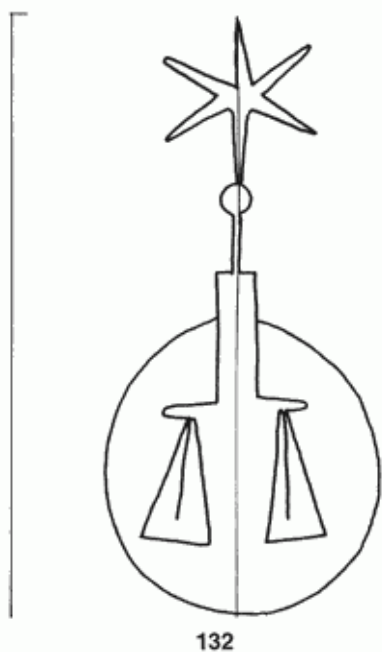

**PPO 5-6-132**

294 x 434 Pixel, 100 dpi = 75 x 110 mm

**Piccard Bd. 5, Abtlg. 6, Nr. 132**

Referenznummer: PPO 5-6-132

Bindedrähte: ||| 62

Datierung(en): 1500

Verwendungsort(e): Rovereto

Papier-Herkunft: Italien

Motiv: Waage