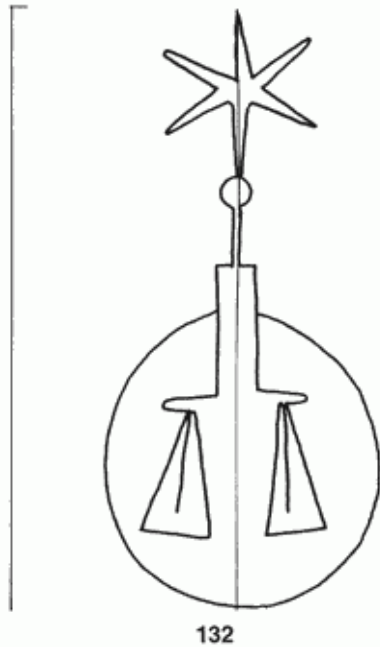

PPO 5-6-132

294 x 434 Pixel, 100 dpi = 75 x 110 mm

Piccard Bd. 5, Abtlg. 6, Nr. 132

Referenznummer: PPO 5-6-132

Bindedrähte: ||| 62

Datierung(en): 1500

Verwendungsort(e): Rovereto

Papier-Herkunft: Italien

Motiv: Waage