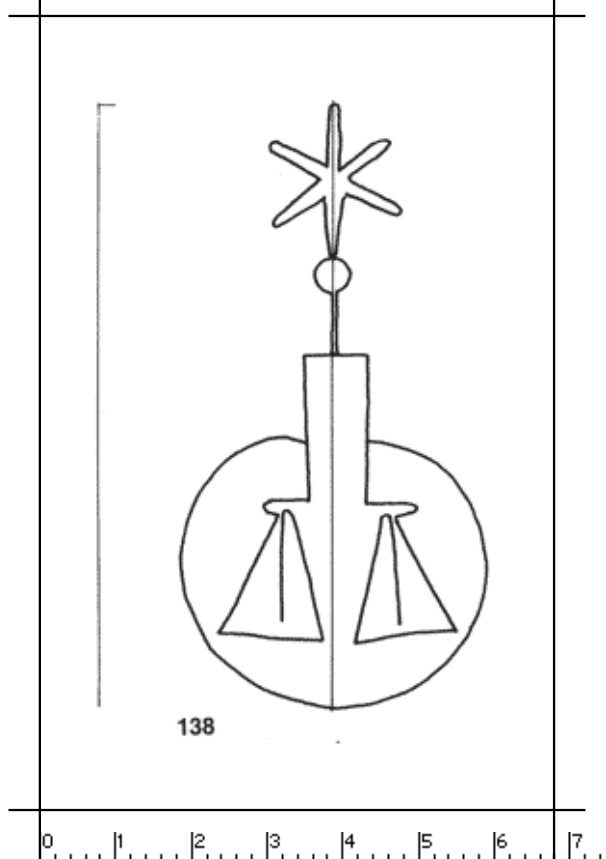

PPO 5-6-138

268 x 412 Pixel, 100 dpi = 68 x 105 mm

Piccard Bd. 5, Abtlg. 6, Nr. 138

Referenznummer: PPO 5-6-138

Bindedrähte: ||| 63

Datierung(en): 1509

Verwendungsort(e): Trient

Papier-Herkunft: Italien

Motiv: Waage