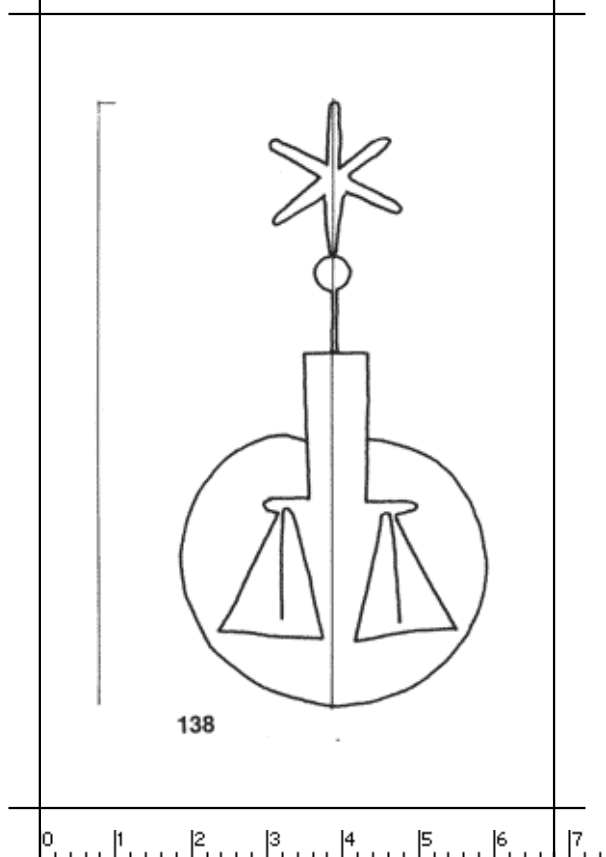

PPO 5-6-138

268 x 412 Pixel, 100 dpi = 68 x 105 mm

Piccard Bd. 5, Abtlg. 6, Nr. 138

Referenznummer: PPO 5-6-138

Bindedrähte: ||| 63

Datierung(en): 1509

Verwendungsort(e): Trient

Papier-Herkunft: Italien

Motiv: Waage