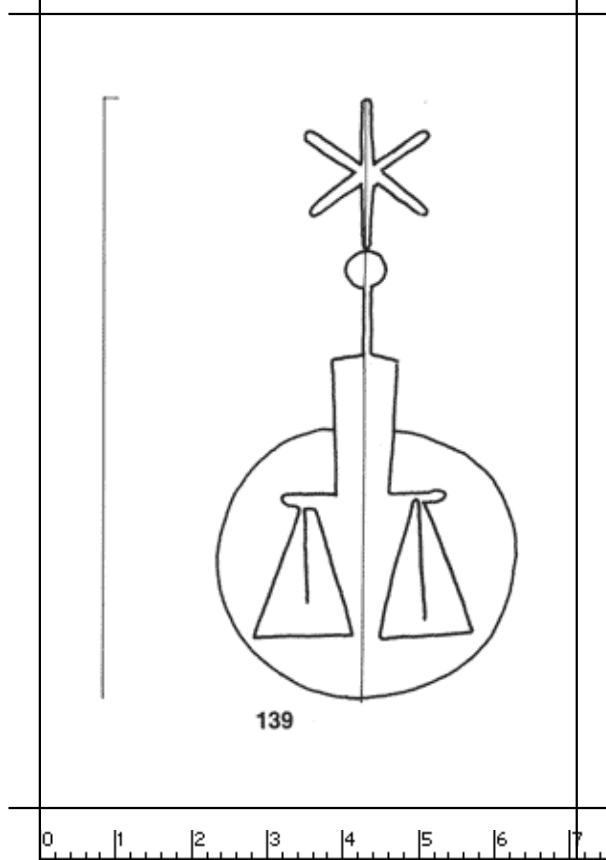

PPO 5-6-139

281 x 412 Pixel, 100 dpi = 71 x 105 mm

Piccard Bd. 5, Abtlg. 6, Nr. 139

Referenznummer: PPO 5-6-139

Bindedrähte: ||| 70

Datierung(en): 1503

Verwendungsort(e): Portenau

Papier-Herkunft: Italien

Motiv: Waage