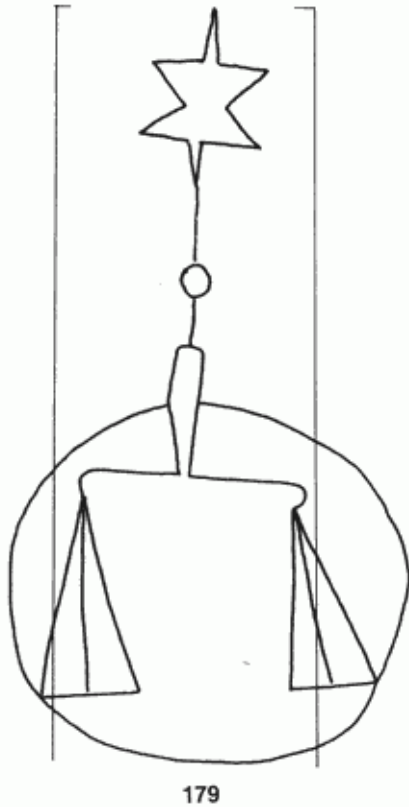

**PPO 5-6-179**

311 x 517 Pixel, 100 dpi = 79 x 131 mm

**Piccard Bd. 5, Abtlg. 6, Nr. 179**

Referenznummer: PPO 5-6-179

Bindedrähte: || 34

Datierung(en): 1518/1519

Verwendungsort(e): Kremsmünster (Oberösterr)

Papier-Herkunft: Italien

Motiv: Waage