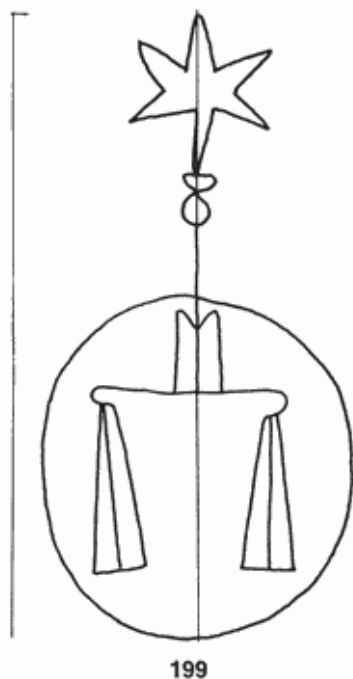

**PPO 5-6-199**

279 x 448 Pixel, 100 dpi = 71 x 114 mm

**Piccard Bd. 5, Abtlg. 6, Nr. 199**

Referenznummer: PPO 5-6-199

Bindedrähte: ||| 50

Datierung(en): 1518/1519

Verwendungsort(e): Wels (Oberösterr)

Papier-Herkunft: Italien

Motiv: Waage