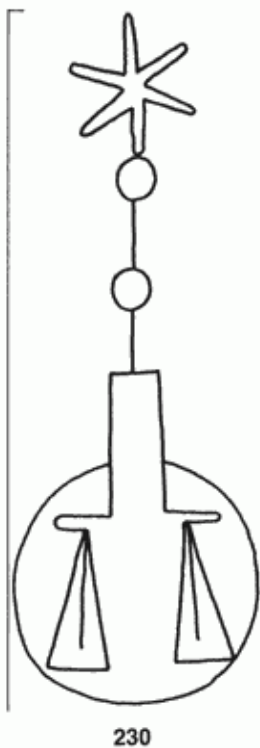

**PPO 5-6-230**

234 x 484 Pixel, 100 dpi = 59 x 123 mm

**Piccard Bd. 5, Abtlg. 6, Nr. 230**

Referenznummer: PPO 5-6-230

Bindedrähte: || 35

Datierung(en): 1491

Verwendungsort(e): Nürnberg

Papier-Herkunft: Italien

Motiv: Waage