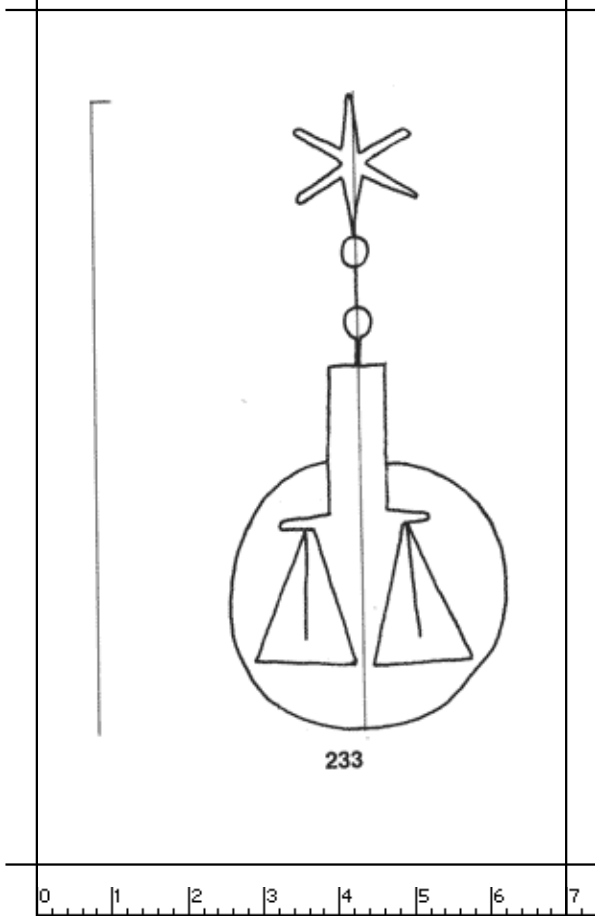

**PPO 5-6-233**

277 x 446 Pixel, 100 dpi = 70 x 113 mm

**Piccard Bd. 5, Abtlg. 6, Nr. 233**

Referenznummer: PPO 5-6-233

Bindedrähte: ||| 71

Datierung(en): 1499

Verwendungsort(e): Ravenna

Papier-Herkunft: Italien

Motiv: Waage