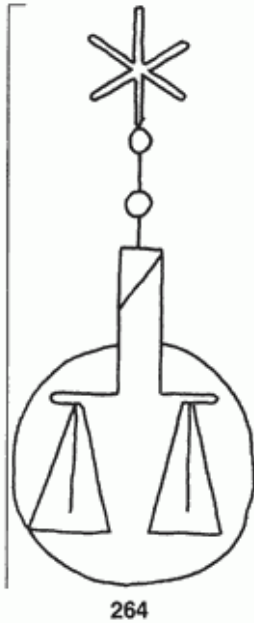

PPO 5-6-264

232 x 420 Pixel, 100 dpi = 59 x 107 mm

Piccard Bd. 5, Abtlg. 6, Nr. 264

Referenznummer: PPO 5-6-264

Bindedrähte: || 36

Datierung(en): 1490

Verwendungsort(e): Innsbruck

Papier-Herkunft: Italien

Motiv: Waage