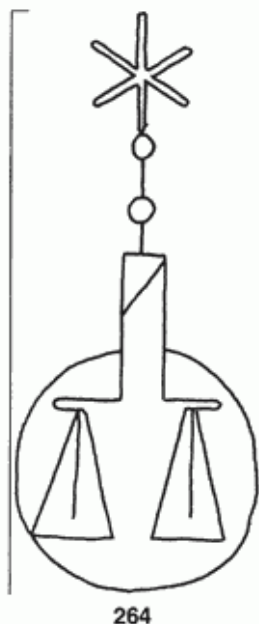

**PPO 5-6-264**

232 x 420 Pixel, 100 dpi = 59 x 107 mm

**Piccard Bd. 5, Abtlg. 6, Nr. 264**

Referenznummer: PPO 5-6-264

Bindedrähte: || 36

Datierung(en): 1490

Verwendungsort(e): Innsbruck

Papier-Herkunft: Italien

Motiv: Waage