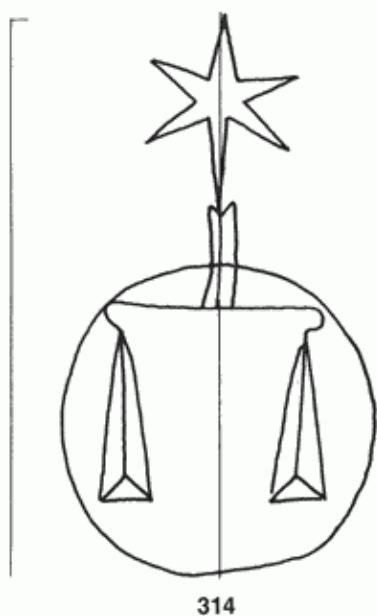

**PPO 5-6-314**

293 x 415 Pixel, 100 dpi = 74 x 105 mm

**Piccard Bd. 5, Abtlg. 6, Nr. 314**

Referenznummer: PPO 5-6-314

Bindedrähte: ||| 56/57

Datierung(en): 1495

Verwendungsort(e): Linz (Donau)

Papier-Herkunft: Italien

Motiv: Waage