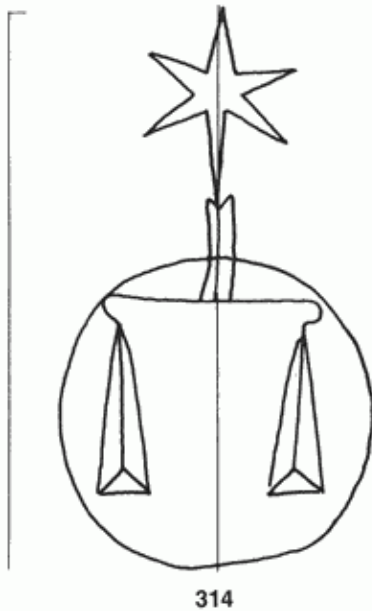

**PPO 5-6-314**

293 x 415 Pixel, 100 dpi = 74 x 105 mm

**Piccard Bd. 5, Abtlg. 6, Nr. 314**

Referenznummer: PPO 5-6-314

Bindedrähte: ||| 56/57

Datierung(en): 1495

Verwendungsort(e): Linz (Donau)

Papier-Herkunft: Italien

Motiv: Waage