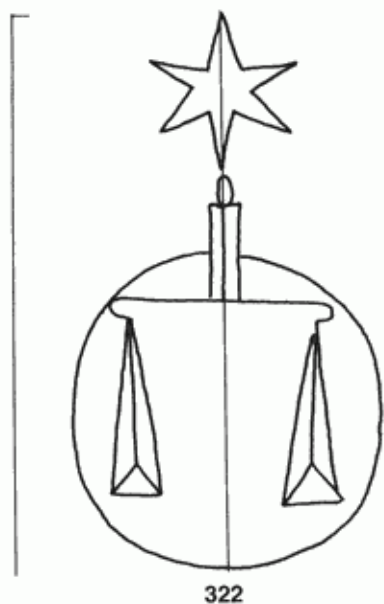

**PPO 5-6-322**

295 x 411 Pixel, 100 dpi = 75 x 104 mm

**Piccard Bd. 5, Abtlg. 6, Nr. 322**

Referenznummer: PPO 5-6-322

Bindedrähte: ||| 57

Datierung(en): 1494

Verwendungsort(e): Wien

Papier-Herkunft: Italien

Motiv: Waage