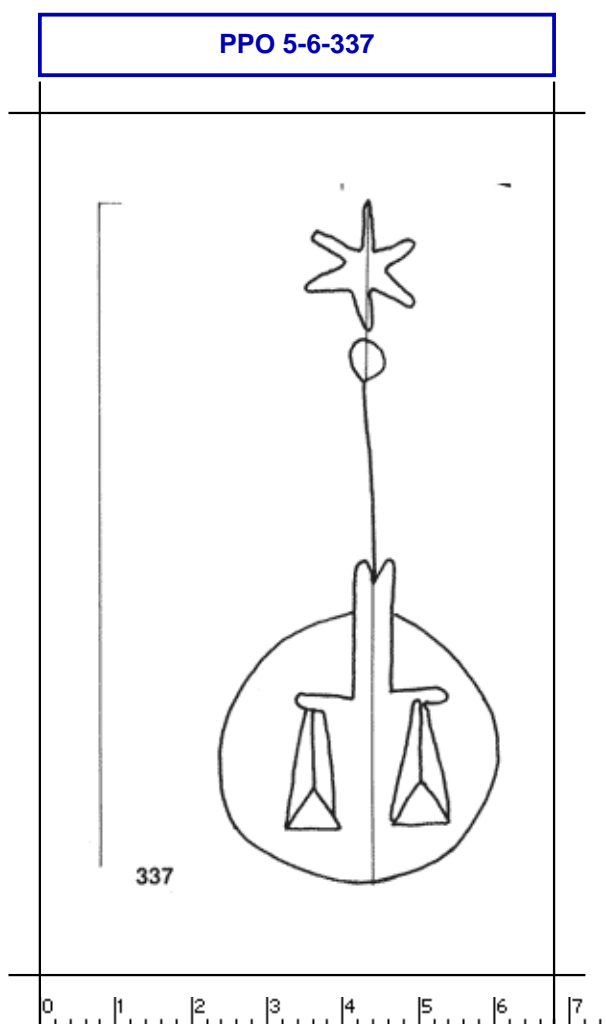

**PPO 5-6-337**

269 x 448 Pixel, 100 dpi = 68 x 114 mm

**Piccard Bd. 5, Abtlg. 6, Nr. 337**

Referenznummer: PPO 5-6-337

Bindedrähte: ||| 71

Datierung(en): 1482

Verwendungsort(e): München

Papier-Herkunft: Italien

Motiv: Waage