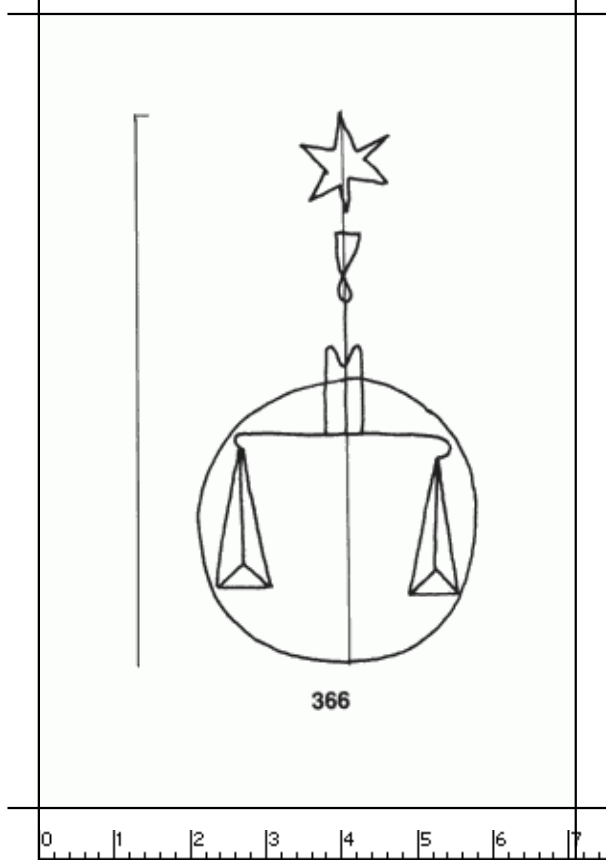

**PPO 5-6-366**

281 x 412 Pixel, 100 dpi = 71 x 105 mm

**Piccard Bd. 5, Abtlg. 6, Nr. 366**

Referenznummer: PPO 5-6-366

Bindedrähte: ||| 53

Datierung(en): 1479/1480

Verwendungsort(e): Graz, Prag, Wien, Wiener Neustadt

Papier-Herkunft: Italien

Motiv: Waage