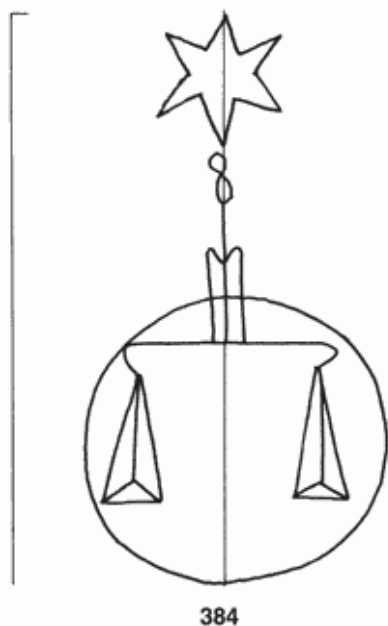

**PPO 5-6-384**

298 x 422 Pixel, 100 dpi = 76 x 107 mm

**Piccard Bd. 5, Abtlg. 6, Nr. 384**

Referenznummer: PPO 5-6-384

Bindedrähte: ||| 55

Datierung(en): 1491

Verwendungsort(e): Passau

Papier-Herkunft: Italien

Motiv: Waage