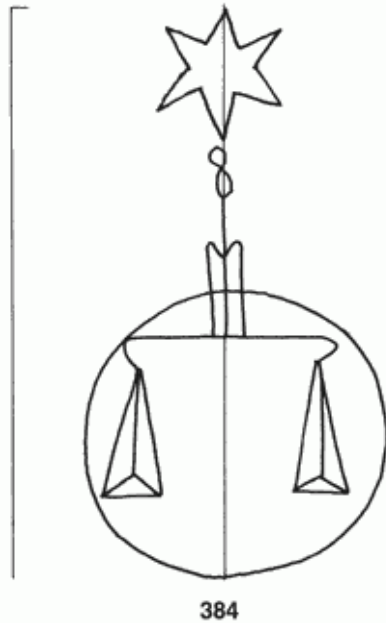

**PPO 5-6-384**

298 x 422 Pixel, 100 dpi = 76 x 107 mm

**Piccard Bd. 5, Abtlg. 6, Nr. 384**

Referenznummer: PPO 5-6-384

Bindedrähte: ||| 55

Datierung(en): 1491

Verwendungsort(e): Passau

Papier-Herkunft: Italien

Motiv: Waage