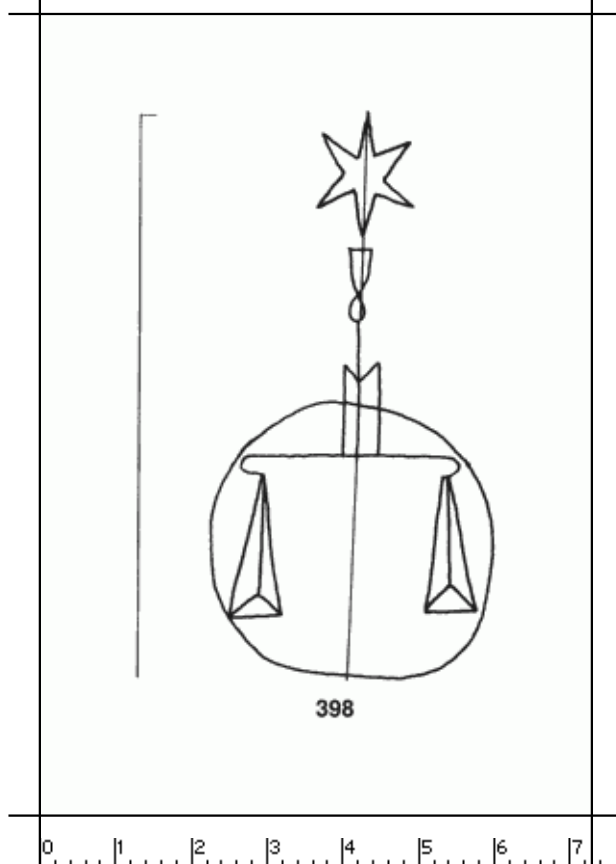

PPO 5-6-398

288 x 416 Pixel, 100 dpi = 73 x 106 mm

Piccard Bd. 5, Abtlg. 6, Nr. 398

Referenznummer: PPO 5-6-398

Bindedrähte: ||| 56

Datierung(en): 1479

Verwendungsort(e): Graz

Papier-Herkunft: Italien

Motiv: Waage