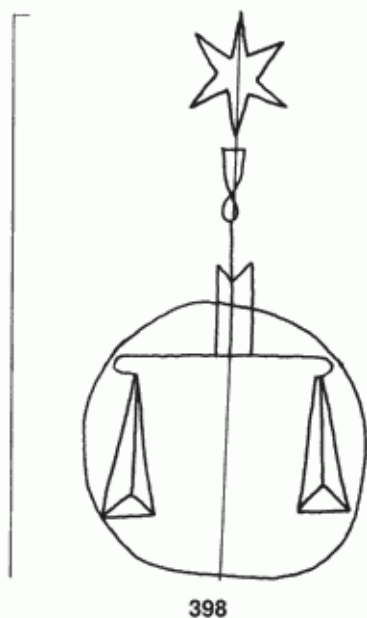

**PPO 5-6-398**

288 x 416 Pixel, 100 dpi = 73 x 106 mm

**Piccard Bd. 5, Abtlg. 6, Nr. 398**

Referenznummer: PPO 5-6-398

Bindedrähte: ||| 56

Datierung(en): 1479

Verwendungsort(e): Graz

Papier-Herkunft: Italien

Motiv: Waage