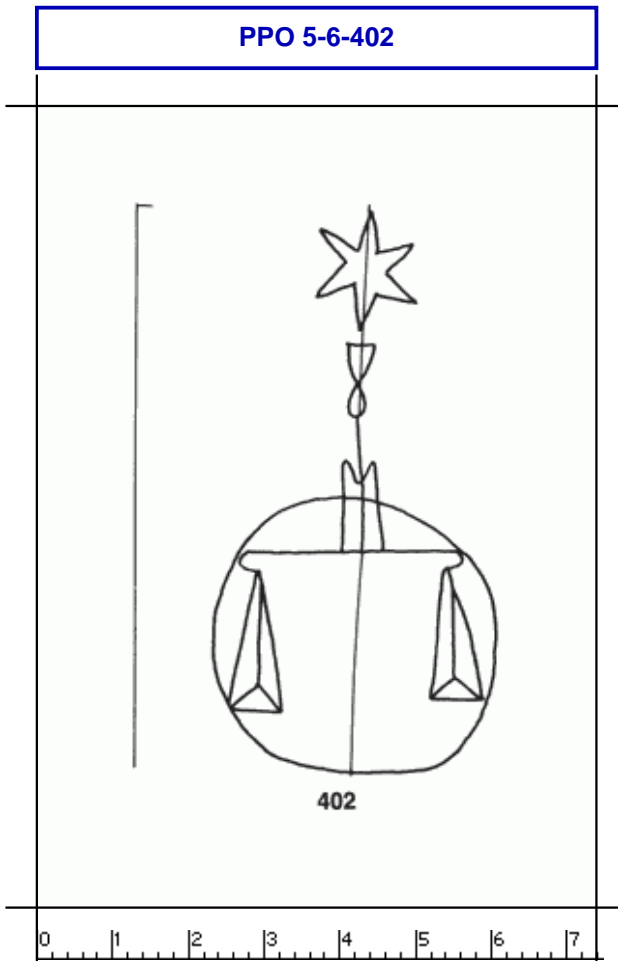

PPO 5-6-402

290 x 416 Pixel, 100 dpi = 74 x 106 mm

Piccard Bd. 5, Abtlg. 6, Nr. 402

Referenznummer: PPO 5-6-402

Bindedrähte: ||| 56

Datierung(en): 1480

Verwendungsort(e): Linz, Wien

Papier-Herkunft: Italien

Motiv: Waage