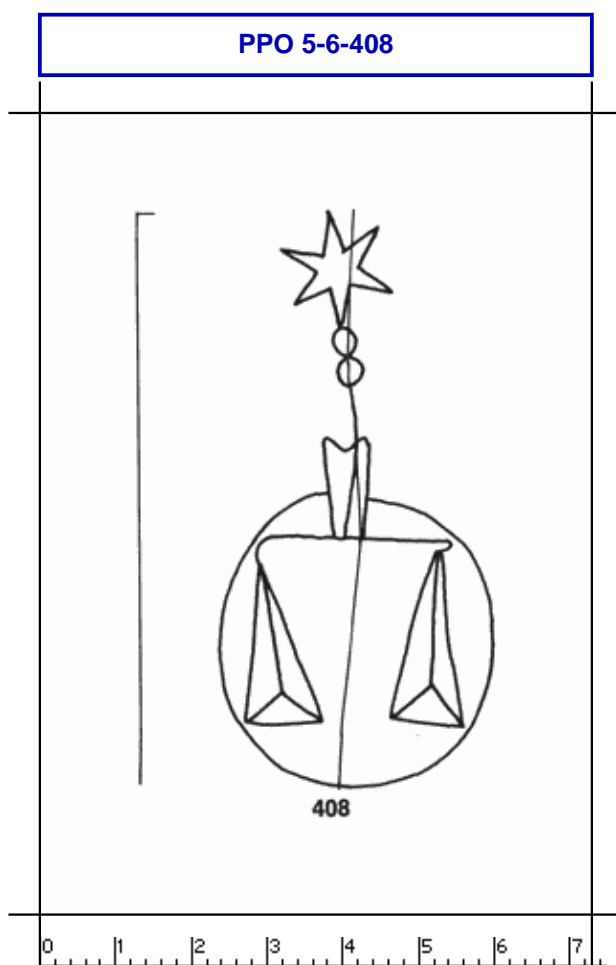

PPO 5-6-408

289 x 417 Pixel, 100 dpi = 73 x 106 mm

Piccard Bd. 5, Abtlg. 6, Nr. 408

Referenznummer: PPO 5-6-408

Bindedrähte: ||| 55

Datierung(en): 1480

Verwendungsort(e): Wien, Wiener Neustadt

Papier-Herkunft: Italien

Motiv: Waage