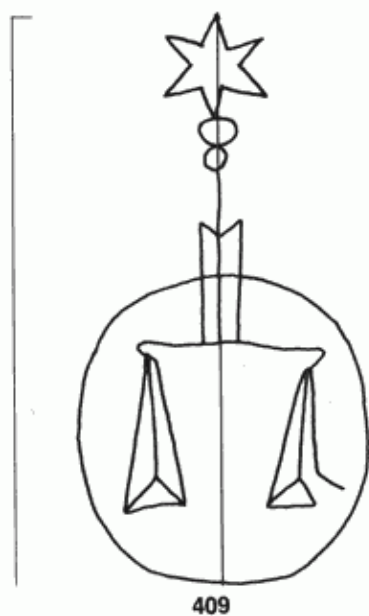

**PPO 5-6-409**

289 x 415 Pixel, 100 dpi = 73 x 105 mm

**Piccard Bd. 5, Abtlg. 6, Nr. 409**

Referenznummer: PPO 5-6-409

Bindedrähte: ||| 55

Datierung(en): 1472

Verwendungsort(e): Wien

Papier-Herkunft: Italien

Motiv: Waage