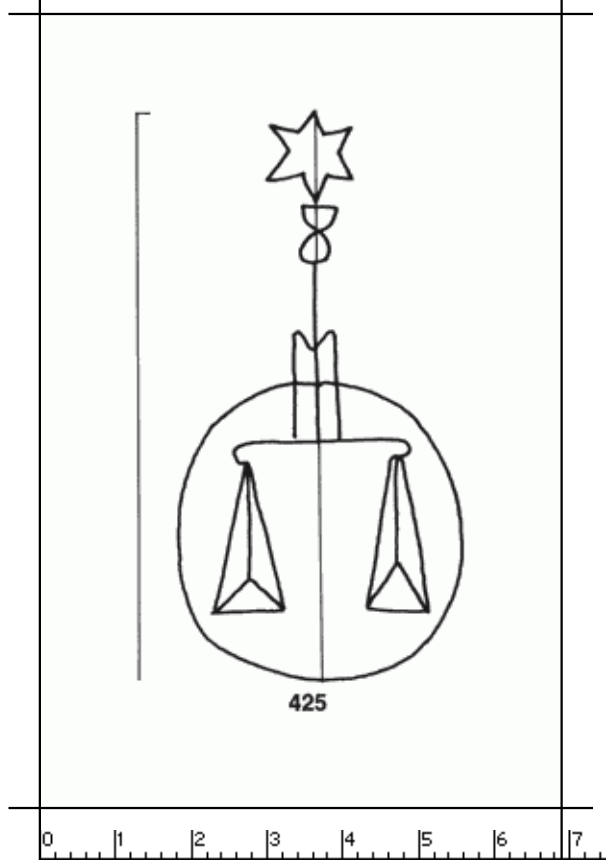

PPO 5-6-425

272 x 415 Pixel, 100 dpi = 69 x 105 mm

Piccard Bd. 5, Abtlg. 6, Nr. 425

Referenznummer: PPO 5-6-425

Bindedrähte: ||| 52/53

Datierung(en): 1475/1476

Verwendungsort(e): Wien

Papier-Herkunft: Italien

Motiv: Waage