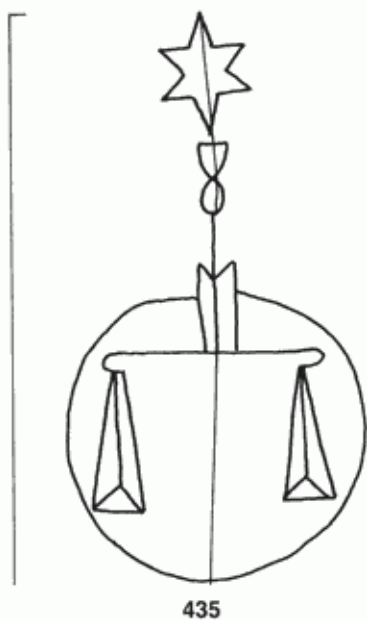

PPO 5-6-435

288 x 417 Pixel, 100 dpi = 73 x 106 mm

Piccard Bd. 5, Abtlg. 6, Nr. 435

Referenznummer: PPO 5-6-435

Bindedrähte: ||| 52

Datierung(en): 1479

Verwendungsort(e): Innsbruck

Papier-Herkunft: Italien

Motiv: Waage