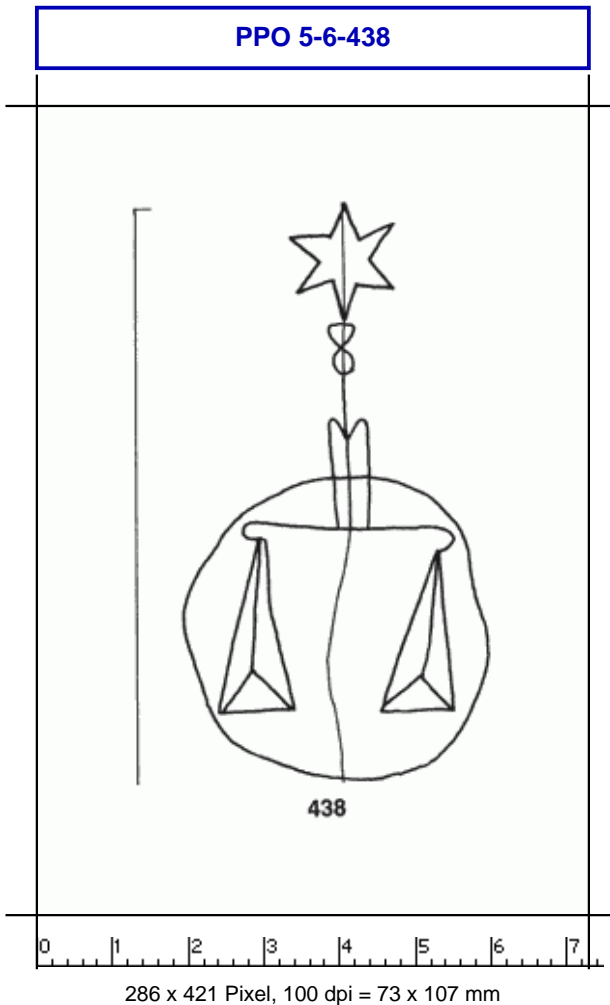

PPO 5-6-438

286 x 421 Pixel, 100 dpi = 73 x 107 mm

Piccard Bd. 5, Abtlg. 6, Nr. 438

Referenznummer: PPO 5-6-438

Bindedrähte: ||| 53

Datierung(en): 1480

Verwendungsort(e): Wiener Neustadt

Papier-Herkunft: Italien

Motiv: Waage