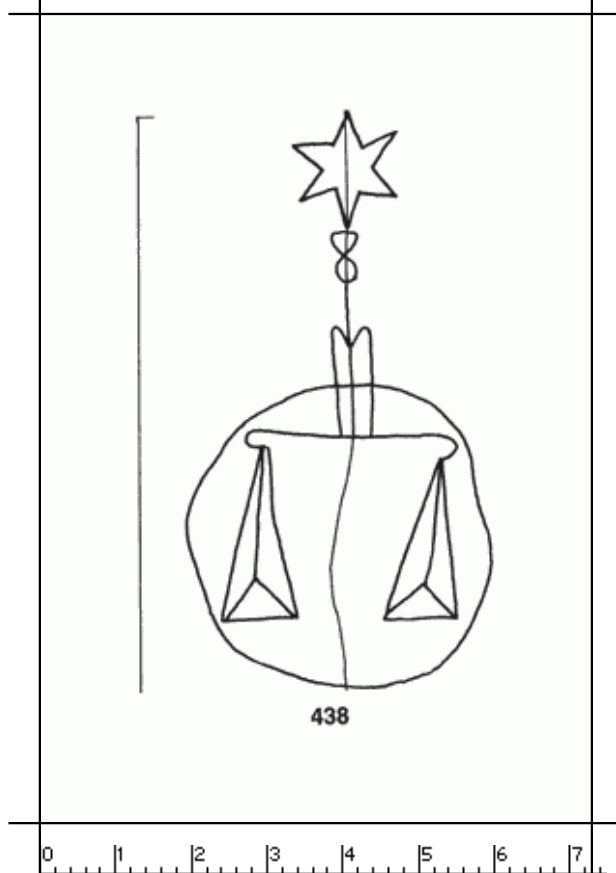

PPO 5-6-438

286 x 421 Pixel, 100 dpi = 73 x 107 mm

Piccard Bd. 5, Abtlg. 6, Nr. 438

Referenznummer: PPO 5-6-438

Bindedrähte: ||| 53

Datierung(en): 1480

Verwendungsort(e): Wiener Neustadt

Papier-Herkunft: Italien

Motiv: Waage