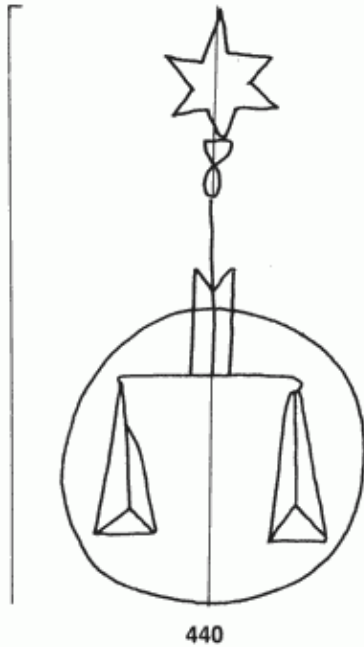

**PPO 5-6-440**

289 x 435 Pixel, 100 dpi = 73 x 110 mm

**Piccard Bd. 5, Abtlg. 6, Nr. 440**

Referenznummer: PPO 5-6-440

Bindedrähte: ||| 55

Datierung(en): 1472

Verwendungsort(e): Graz, Wien

Papier-Herkunft: Italien

Motiv: Waage