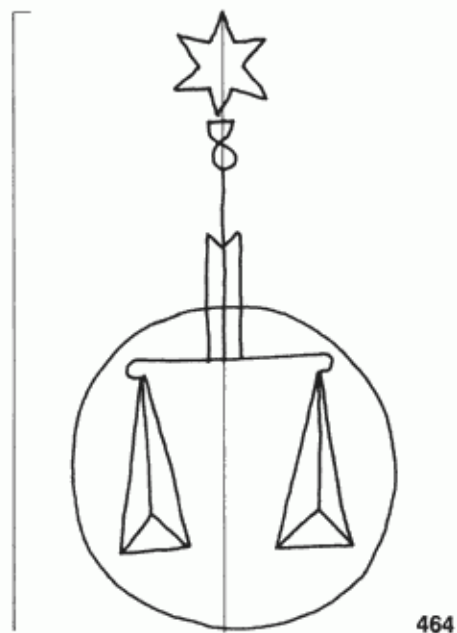

**PPO 5-6-464**

332 x 425 Pixel, 100 dpi = 84 x 108 mm

**Piccard Bd. 5, Abtlg. 6, Nr. 464**

Referenznummer: PPO 5-6-464

Bindedrähte: ||| 57

Datierung(en): 1481

Verwendungsort(e): Wien

Papier-Herkunft: Italien

Motiv: Waage