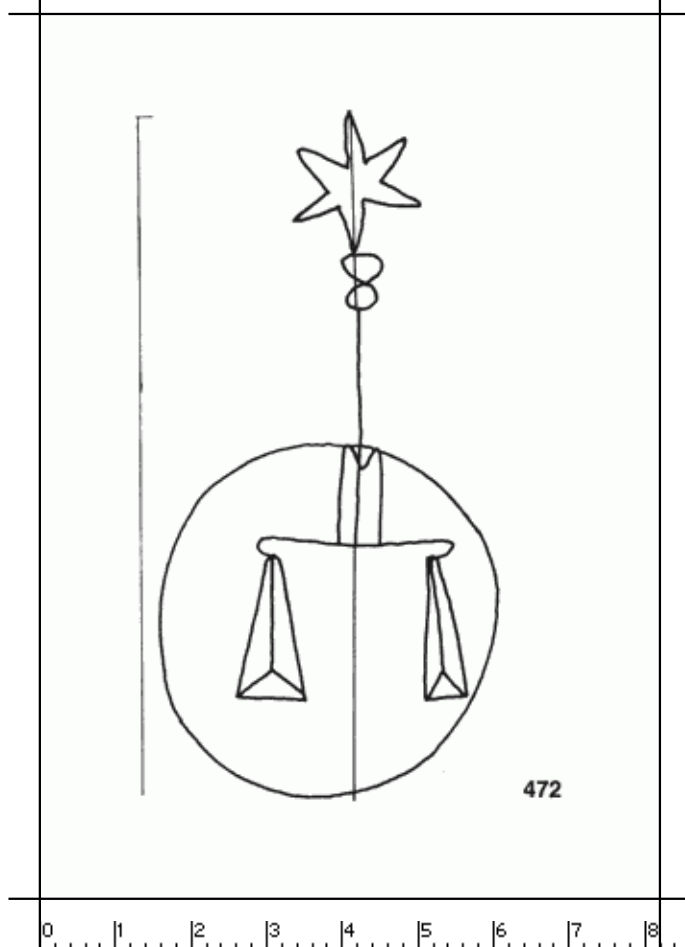

PPO 5-6-472

323 x 462 Pixel, 100 dpi = 82 x 117 mm

Piccard Bd. 5, Abtlg. 6, Nr. 472

Referenznummer: PPO 5-6-472

Bindedrähte: ||| 55

Datierung(en): 1506

Verwendungsort(e): Pettau (Ptuj)

Papier-Herkunft: Italien

Motiv: Waage