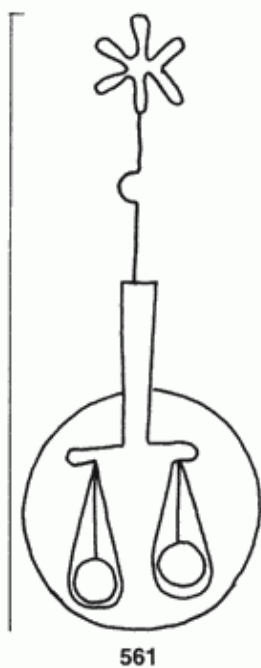

PPO 5-6-561

234 x 440 Pixel, 100 dpi = 59 x 112 mm

Piccard Bd. 5, Abtlg. 6, Nr. 561

Referenznummer: PPO 5-6-561

Bindedrähte: || 35

Datierung(en): 1481

Verwendungsort(e): Dillingen (Donau)

Papier-Herkunft: Italien

Motiv: Waage