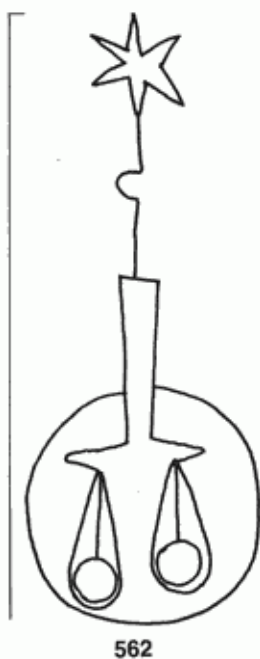

**PPO 5-6-562**

233 x 436 Pixel, 100 dpi = 59 x 111 mm

**Piccard Bd. 5, Abtlg. 6, Nr. 562**

Referenznummer: PPO 5-6-562  
Bindedrhte: || 35  
Datierung(en): 1480  
Verwendungsort(e): Dillingen (Donau)  
Papier-Herkunft: Italien  
Motiv: Waage