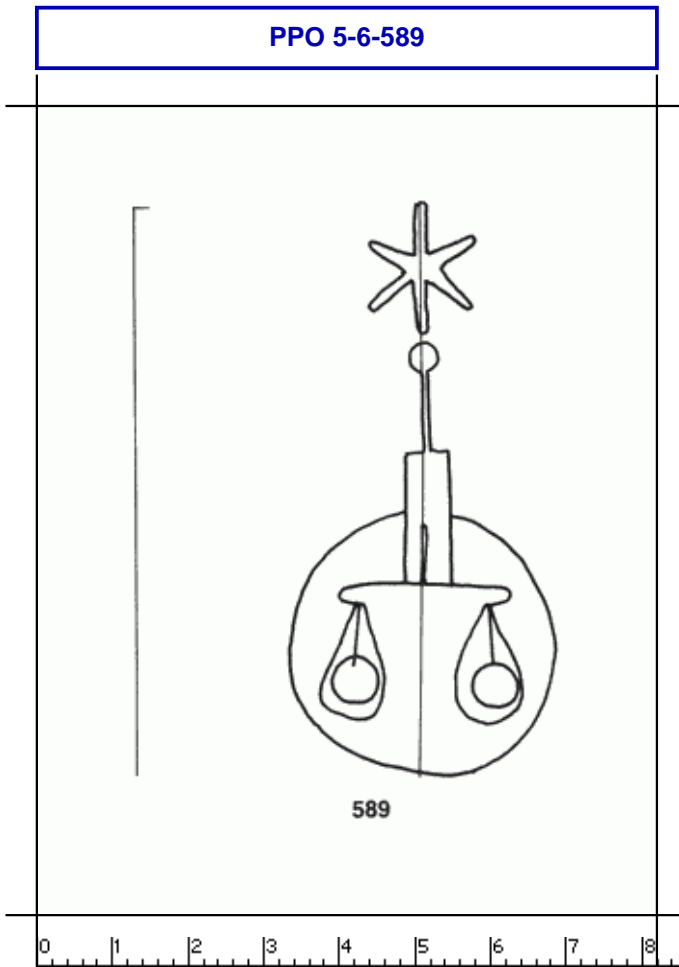

PPO 5-6-589

322 x 423 Pixel, 100 dpi = 82 x 107 mm

Piccard Bd. 5, Abtlg. 6, Nr. 589

Referenznummer: PPO 5-6-589

Bindedrähte: ||| 72

Datierung(en): 1502

Verwendungsort(e): Nürnberg

Papier-Herkunft: Italien

Motiv: Waage