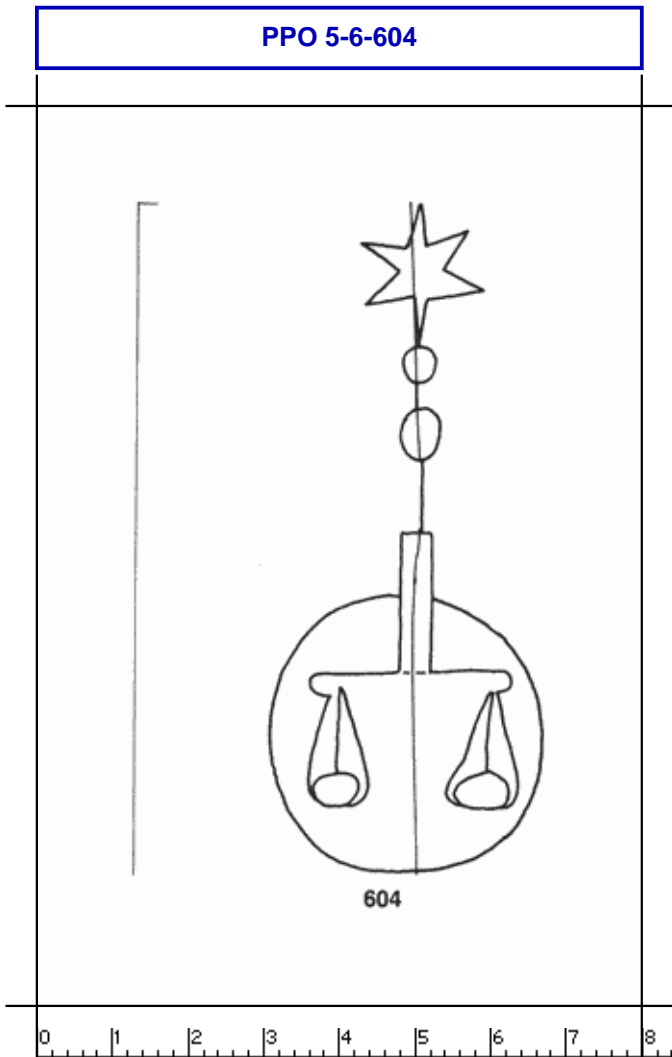

**PPO 5-6-604**

315 x 470 Pixel, 100 dpi = 80 x 119 mm

**Piccard Bd. 5, Abtlg. 6, Nr. 604**

Referenznummer: PPO 5-6-604

Bindedrähte: ||| 73

Datierung(en): 1475

Verwendungsort(e): Augsburg

Papier-Herkunft: Italien

Motiv: Waage