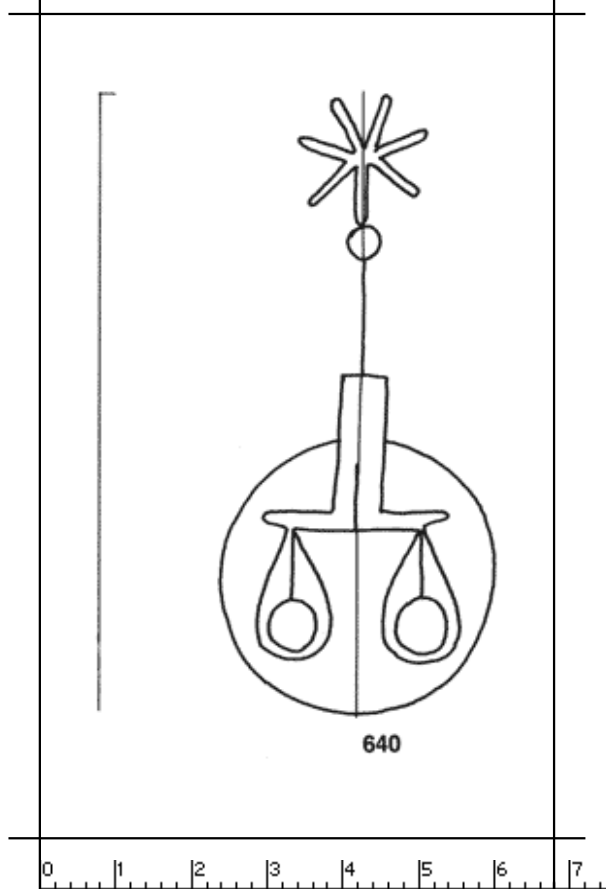

**PPO 5-6-640**

266 x 431 Pixel, 100 dpi = 68 x 109 mm

**Piccard Bd. 5, Abtlg. 6, Nr. 640**

Referenznummer: PPO 5-6-640

Bindedrähte: ||| 69

Datierung(en): 1494

Verwendungsort(e): Innsbruck

Papier-Herkunft: Italien

Motiv: Waage