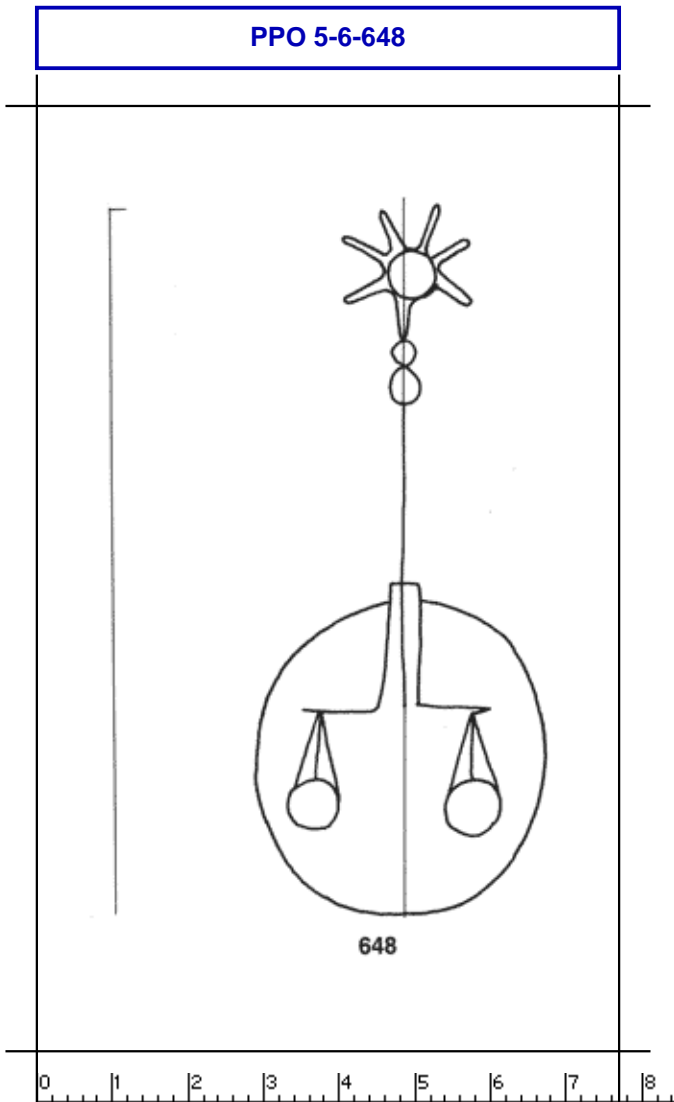

PPO 5-6-648

304 x 494 Pixel, 100 dpi = 77 x 125 mm

Piccard Bd. 5, Abtlg. 6, Nr. 648

Referenznummer: PPO 5-6-648

Bindedrähte: ||| 76

Datierung(en): [1477]

Verwendungsort(e): Augsburg

Papier-Herkunft: Italien

Motiv: Waage