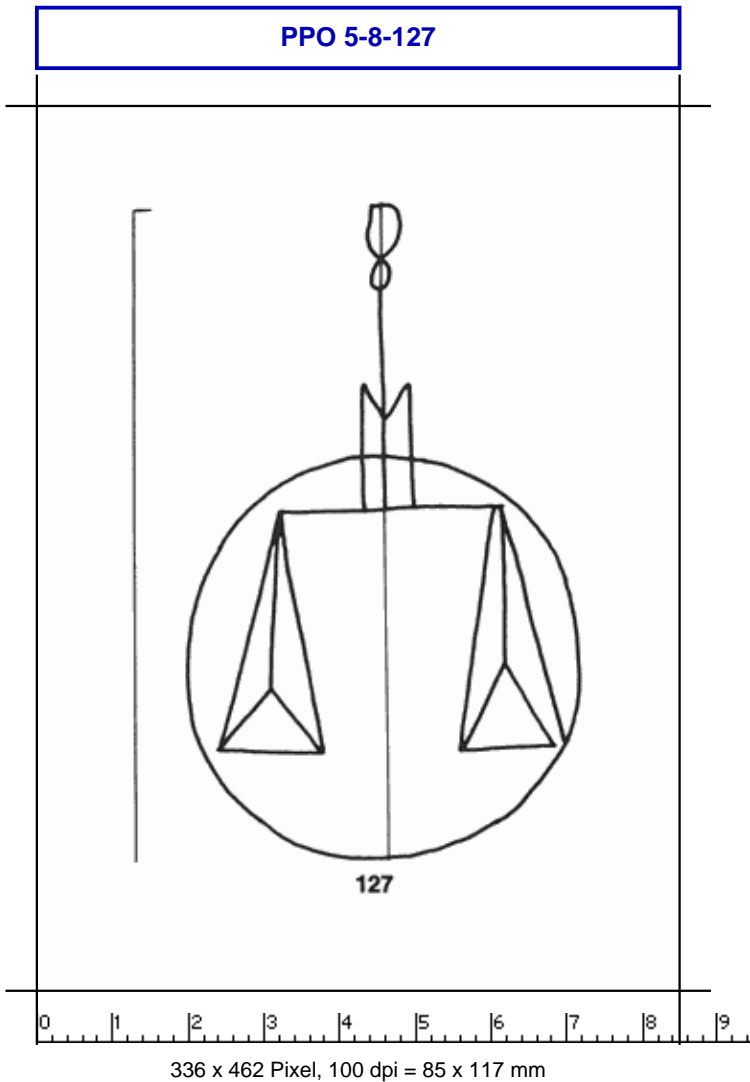

**PPO 5-8-127**

336 x 462 Pixel, 100 dpi = 85 x 117 mm

**Piccard Bd. 5, Abtlg. 8, Nr. 127**

Referenznummer: PPO 5-8-127

Bindedrähte: ||| 66

Datierung(en): 1445

Verwendungsort(e): Nürnberg

Papier-Herkunft: Italien

Motiv: Waage