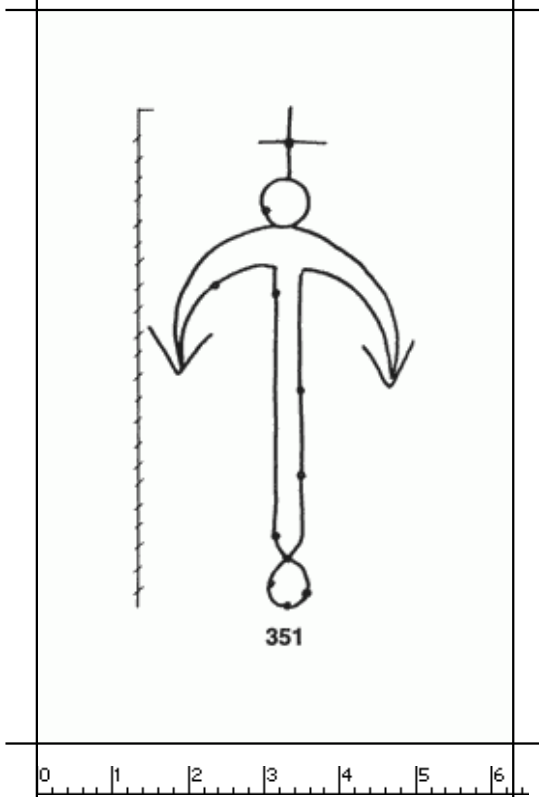

PPO 6-2-351

247 x 381 Pixel, 100 dpi = 63 x 97 mm

Piccard Bd. 6, Abtlg. 2, Nr. 351

Referenznummer: PPO 6-2-351
 Bindedrähte: || 39
 Datierung(en): 1445
 Verwendungsort(e): Utrecht
 Papier-Herkunft: Frankreich: Troyes, Burgund
 Motiv: Anker