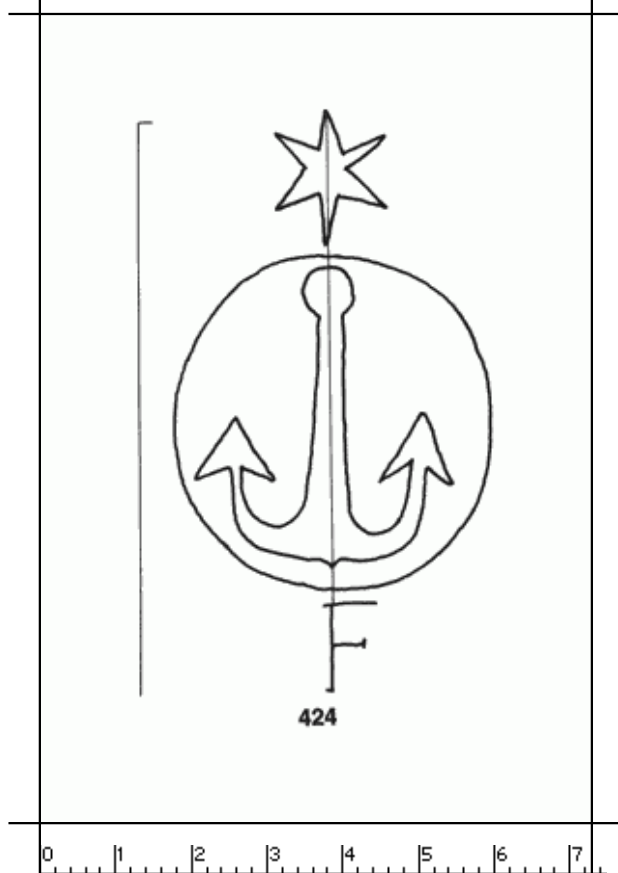

**PPO 6-5-424**

286 x 421 Pixel, 100 dpi = 73 x 107 mm

**Piccard Bd. 6, Abtlg. 5, Nr. 424**

Referenznummer: PPO 6-5-424

Bindedrähte: ||| 50/51

Datierung(en): 1662

Verwendungsort(e): Rom

Papier-Herkunft: Oberitalien: Raum Venezia

Motiv: Anker