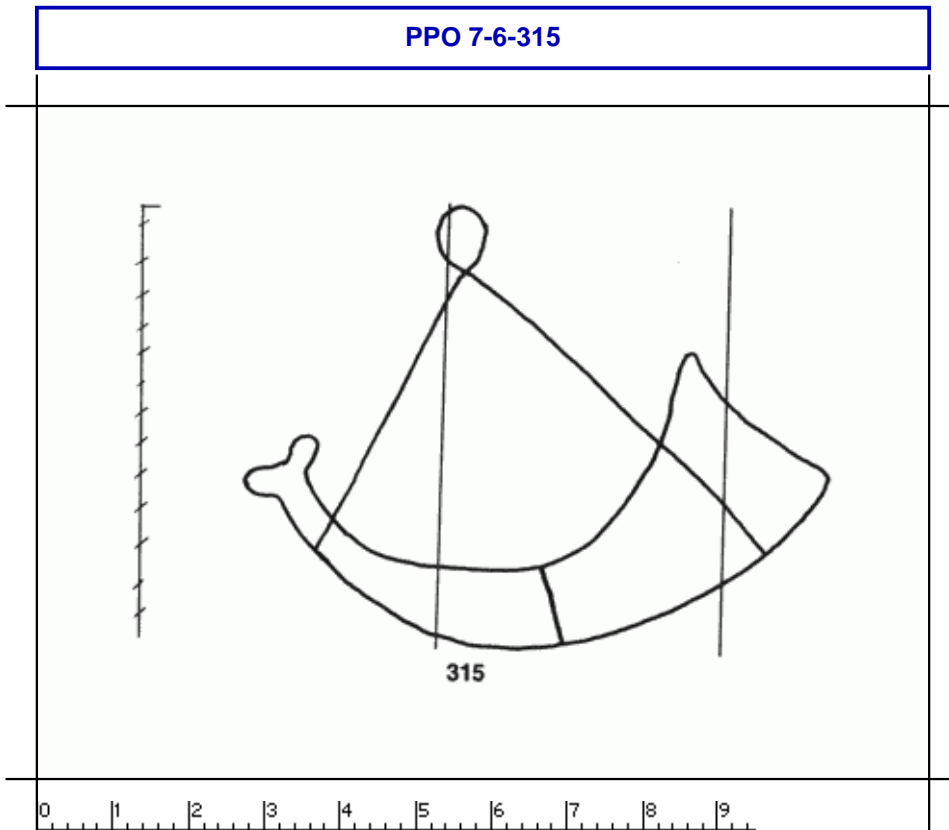

PPO 7-6-315

464 x 351 Pixel, 100 dpi = 118 x 89 mm

Piccard Bd. 7, Abtlg. 6, Nr. 315

Referenznummer: PPO 7-6-315

Bindedrähte: ||| 78

Datierung(en): 1370/1371

Verwendungsort(e): Firenze

Papier-Herkunft: Mittelitalien

Motiv: Horn