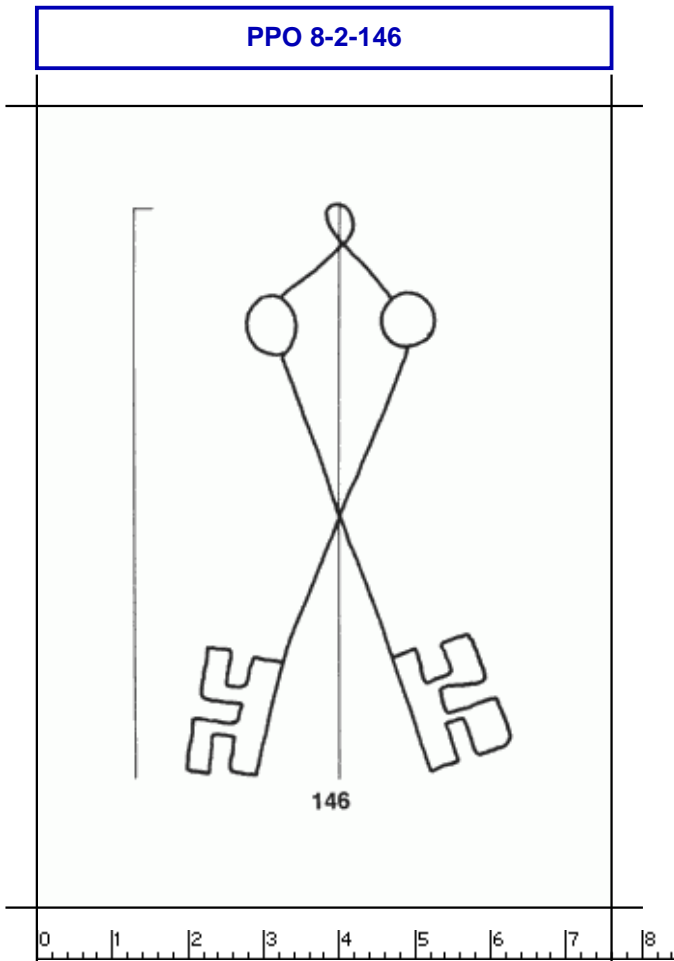

PPO 8-2-146

298 x 419 Pixel, 100 dpi = 76 x 106 mm

Piccard Bd. 8, Abtlg. 2, Nr. 146

Referenznummer: PPO 8-2-146
Bindedrähte: ||| 53/54
Datierung(en): 1394/1394
Verwendungsort(e): Avignon
Papier-Herkunft: Mittelitalien: Fabriano
Motiv: Schlüssel