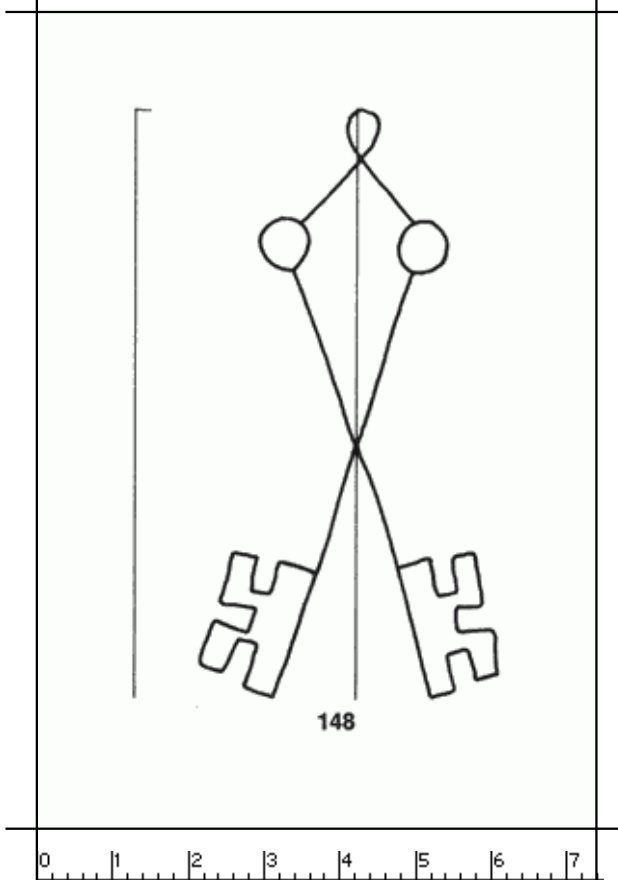

PPO 8-2-148

291 x 426 Pixel, 100 dpi = 74 x 108 mm

Piccard Bd. 8, Abtlg. 2, Nr. 148

Referenznummer: PPO 8-2-148

Bindedrähte: ||| 53/54

Datierung(en): 1398/1399

Verwendungsort(e): Barcelona

Papier-Herkunft: Mittelitalien: Fabriano

Motiv: Schlüssel