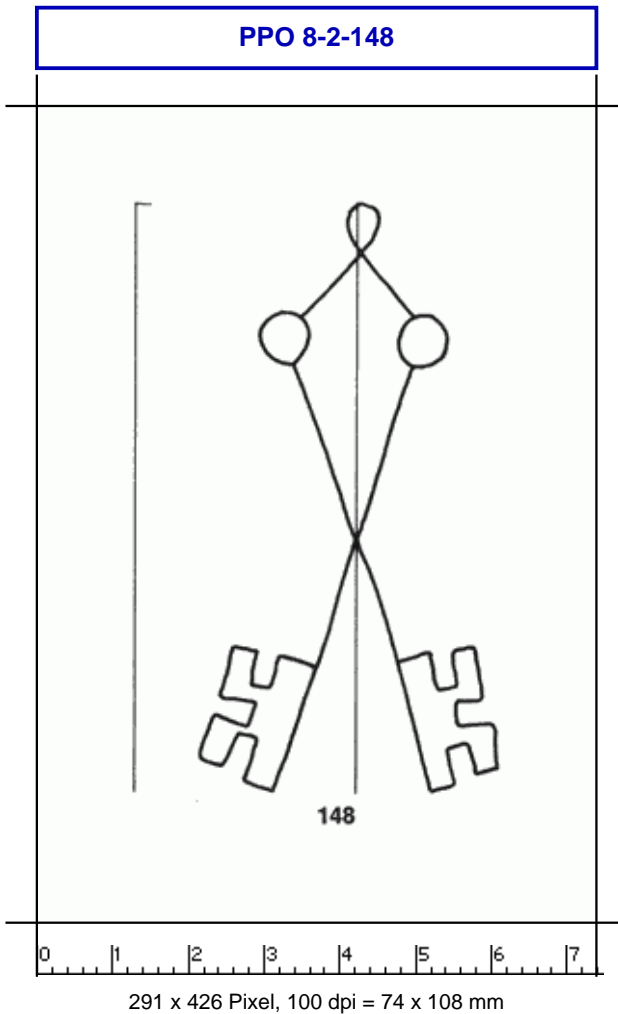

PPO 8-2-148

291 x 426 Pixel, 100 dpi = 74 x 108 mm

Piccard Bd. 8, Abtlg. 2, Nr. 148

Referenznummer: PPO 8-2-148

Bindedrähte: ||| 53/54

Datierung(en): 1398/1399

Verwendungsort(e): Barcelona

Papier-Herkunft: Mittelitalien: Fabriano

Motiv: Schlüssel