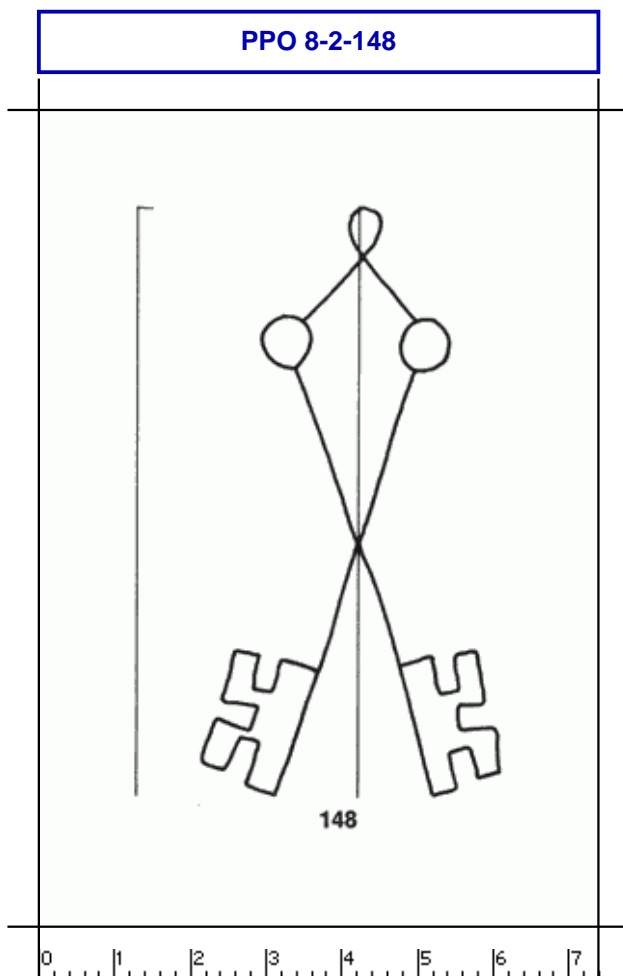

PPO 8-2-148

291 x 426 Pixel, 100 dpi = 74 x 108 mm

Piccard Bd. 8, Abtlg. 2, Nr. 148

Referenznummer: PPO 8-2-148

Bindedrähte: ||| 53/54

Datierung(en): 1398/1399

Verwendungsort(e): Barcelona

Papier-Herkunft: Mittelitalien: Fabriano

Motiv: Schlüssel