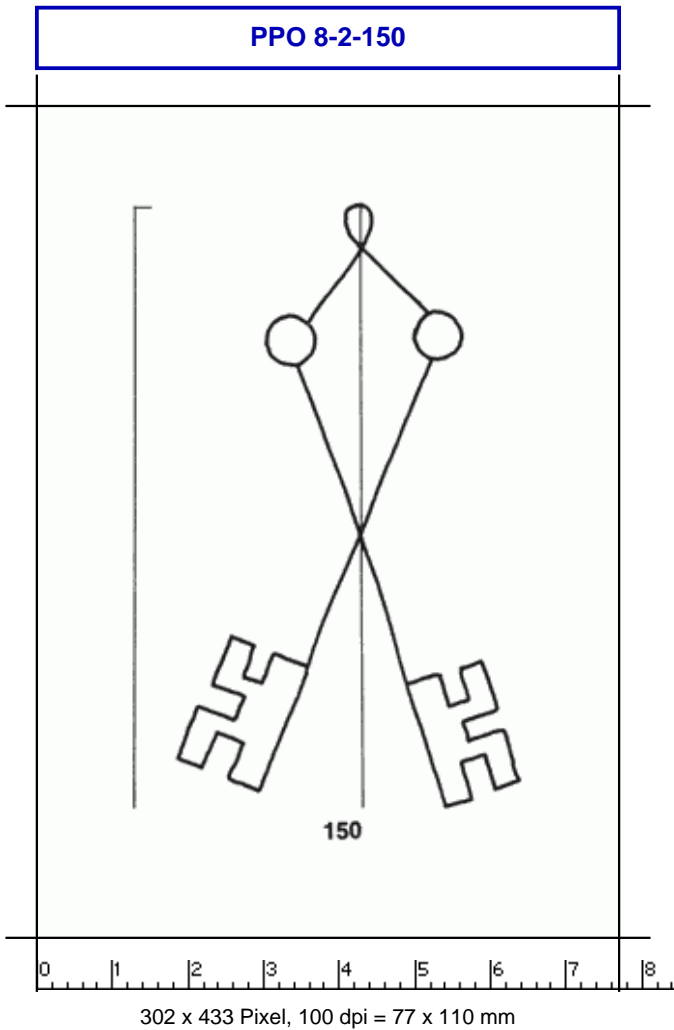

**PPO 8-2-150**

302 x 433 Pixel, 100 dpi = 77 x 110 mm

**Piccard Bd. 8, Abtlg. 2, Nr. 150**

Referenznummer: PPO 8-2-150

Bindedrähte: ||| 59/60

Datierung(en): 1408/1410

Verwendungsort(e): Buonaguardia

Papier-Herkunft: Mittelitalien: Fabriano

Motiv: Schlüssel