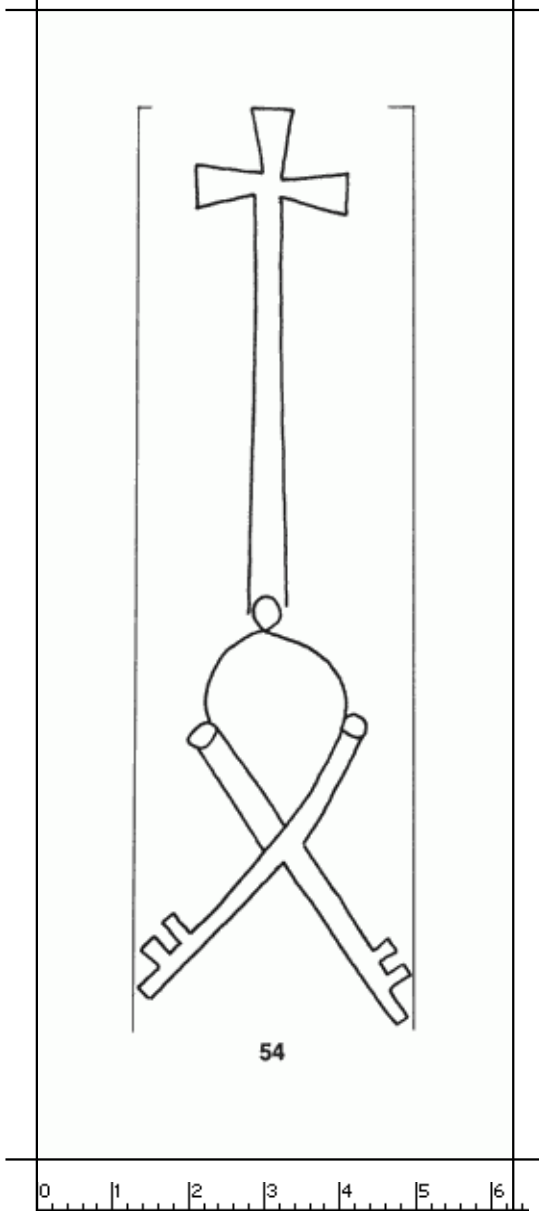

**PPO 8-4-54**

249 x 598 Pixel, 100 dpi = 63 x 152 mm

**Piccard Bd. 8, Abtlg. 4, Nr. 54**

Referenznummer: PPO 8-4-54

Bindedrähte: || 36/37

Datierung(en): 1466

Verwendungsort(e): Ansbach

Papier-Herkunft: Oberitalien: Raum Garda-Brescia

Motiv: Schlüssel