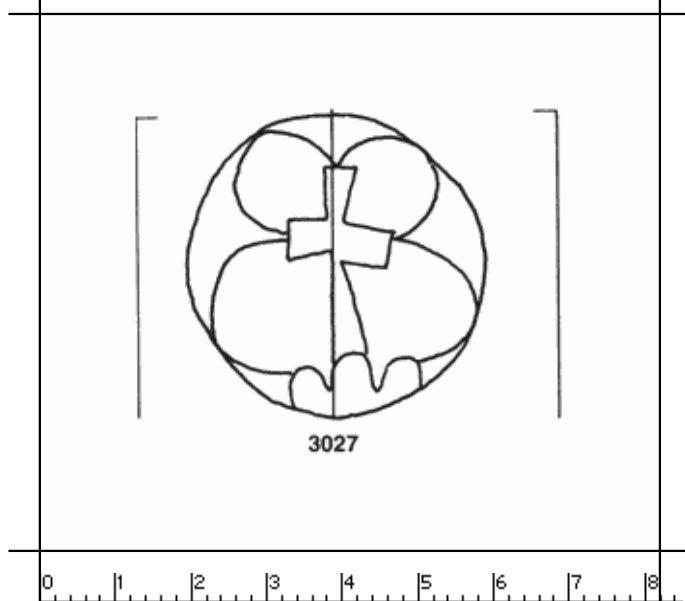

PPO 16-10-3027

322 x 281 Pixel, 100 dpi = 82 x 71 mm

Piccard Bd. 16, Abtlg. 10, Nr. 3027

Referenznummer: PPO 16-10-3027

Bindedrähte: ||| 56

Datierung(en): 1603/1604

Verwendungsort(e): Augsburg, München, Donauwörth

Papier-Herkunft: Landsberg (Lech)

Motiv: