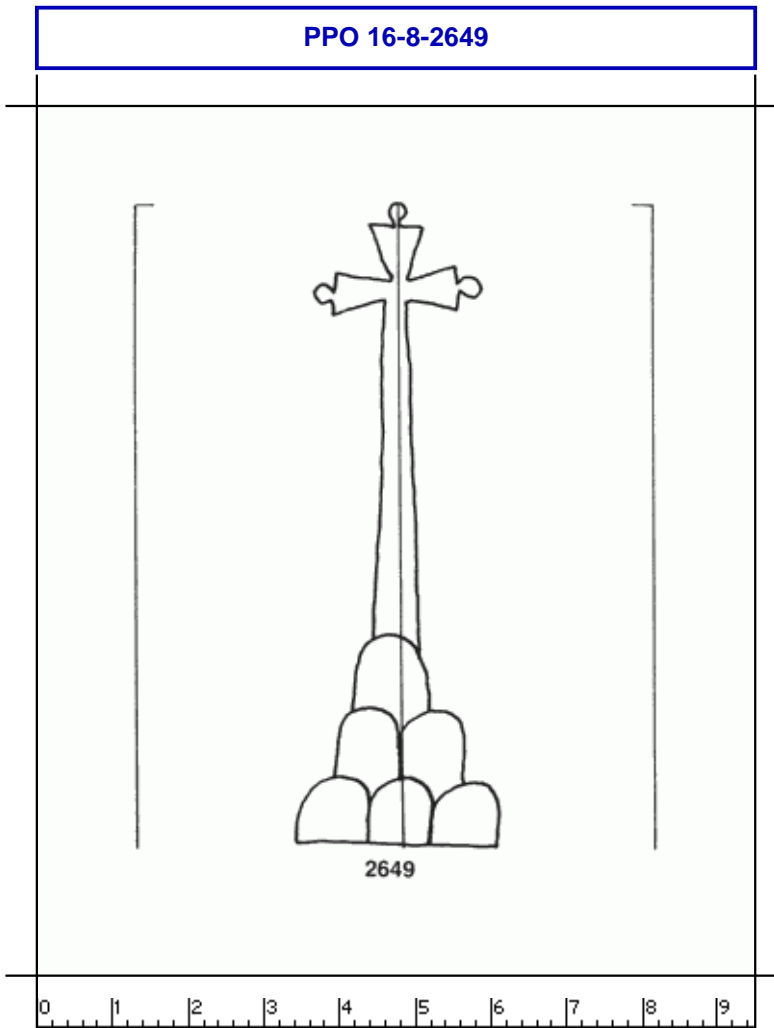

PPO 16-8-2649

374 x 454 Pixel, 100 dpi = 95 x 115 mm

Piccard Bd. 16, Abtlg. 8, Nr. 2649

Referenznummer: PPO 16-8-2649

Bindedrähte: ||| 69

Datierung(en): 1513/1514

Verwendungsort(e): Brixen, Rothenburg ob der Tauber, Toblach

Papier-Herkunft: Oberitalien

Motiv: