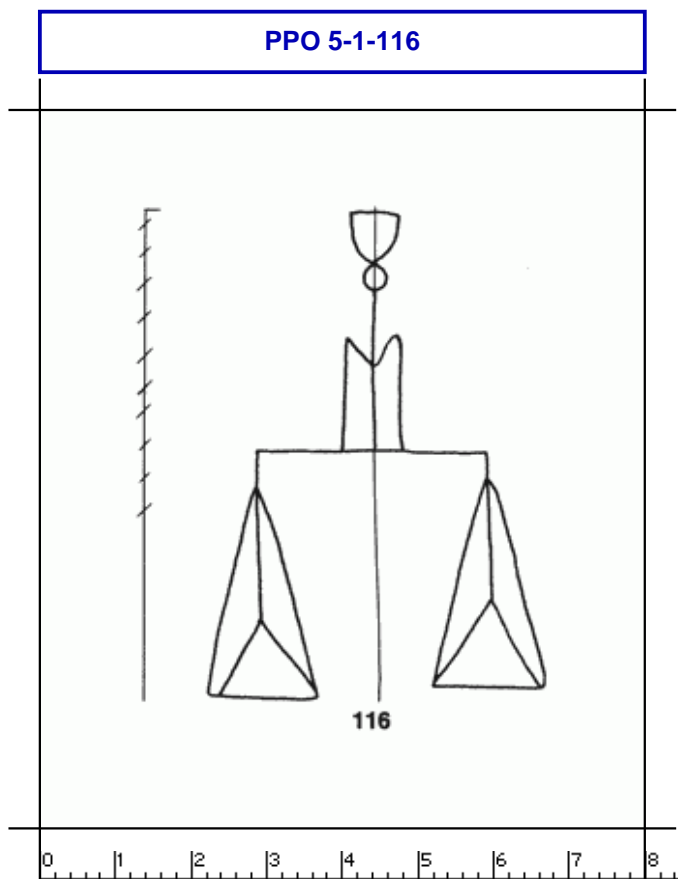

**PPO 5-1-116**

313 x 373 Pixel, 100 dpi = 80 x 95 mm

**Piccard Bd. 5, Abtlg. 1, Nr. 116**

Referenznummer: PPO 5-1-116

Bindedrähte: ||| 61/62

Datierung(en): 1418

Verwendungsort(e): Leuven

Papier-Herkunft:

Motiv: Waage