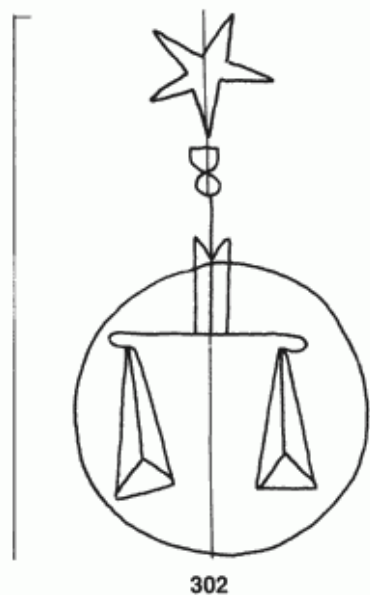

PPO 5-6-302

286 x 405 Pixel, 100 dpi = 73 x 103 mm

Piccard Bd. 5, Abtlg. 6, Nr. 302

Referenznummer: PPO 5-6-302

Bindedrähte: ||| 50

Datierung(en): 1492

Verwendungsort(e): Konstanz, Linz (Donau)

Papier-Herkunft: Italien

Motiv: Waage